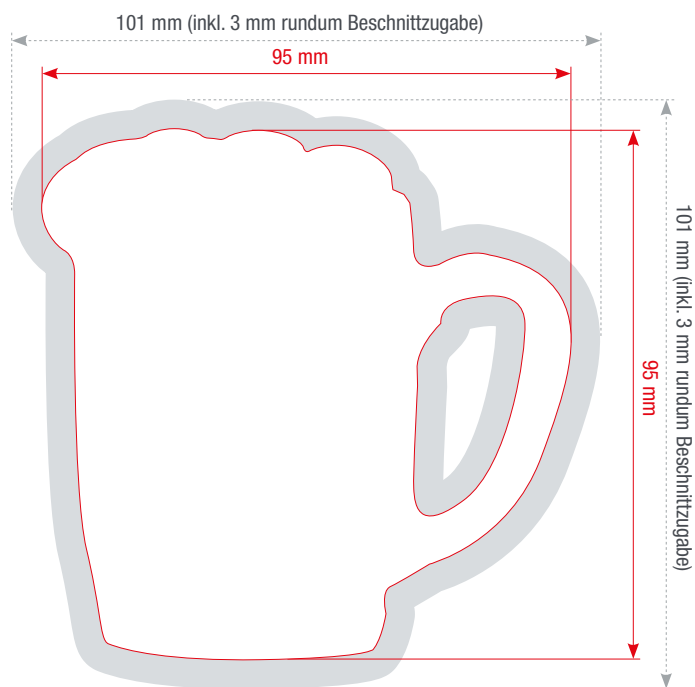

BIERDECKEL

Quadrat Kreis **Freiform**

Format

95 mm x 95 mm

Farbigkeit

4/4 - einseitig farbig

4/0 - einseitig farbig

Einsatzgebiet

Indoor und Outdoor, für die Gastronomie, Events und vieles mehr...

Seiten

Anzahl gestaltbarer Seiten: 2

Schnittpfad für Freiform

Kontur als Volltonfarbe mit Namen „CUT“

Farbtiefe in Photoshop

8 Bit Farbmodus