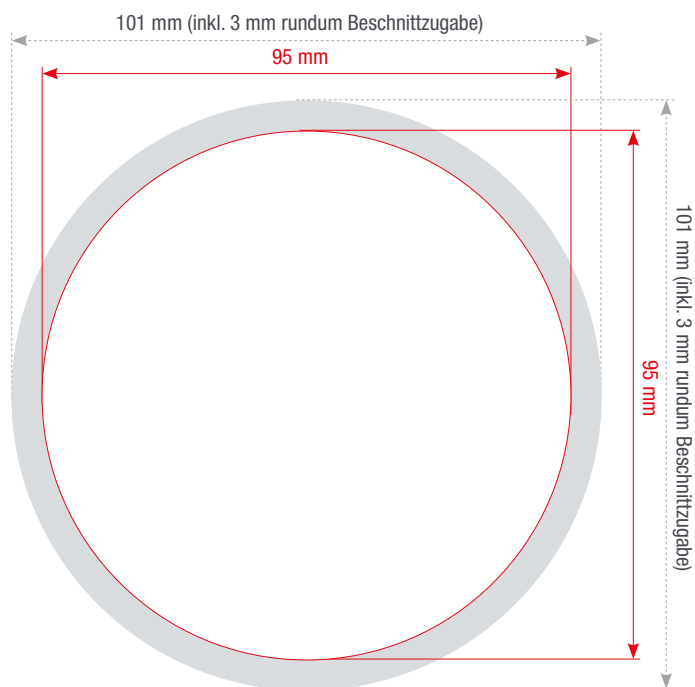

# BIERDECKEL

Quadrat **Kreis** Freiform

## Format

95 mm x 95 mm

## Farbigkeit

4/4 - einseitig farbig

4/0 - einseitig farbig

## Seiten

Anzahl gestaltbarer Seiten: 2