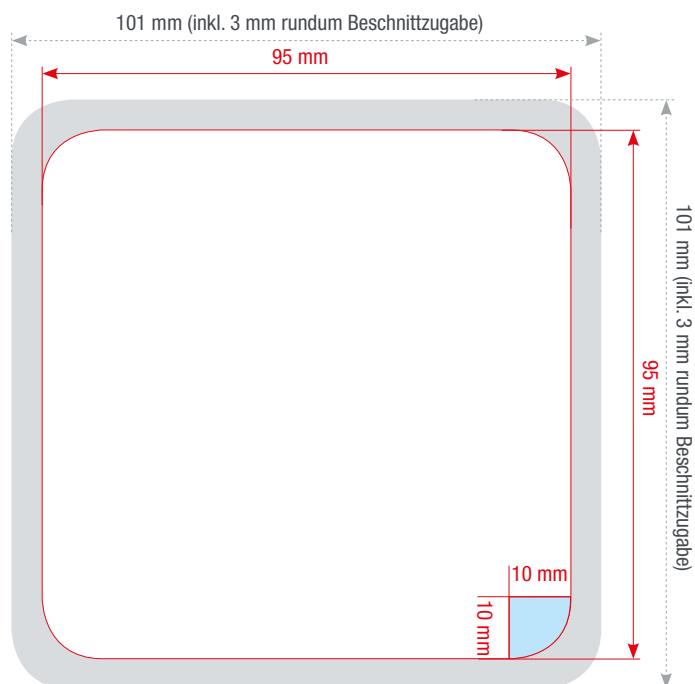

BIERDECKEL

Quadrat Kreis Freiform

Format

95 mm x 95 mm

Farbigkeit

4/4 - einseitig farbig

4/0 - einseitig farbig

Einsatzgebiet

Indoor und Outdoor, für die Gastronomie, Events und vieles mehr...

Seiten

Anzahl gestaltbarer Seiten: 2

Farbtiefe in Photoshop

8 Bit Farbmodus

Bild > Modus > 8 Bit/Kanal

Datenanlieferung

Eine PDF-Datei

[Bitte klicken Sie hier für die Anleitung Schnittpfad für Konturenschnitt anlegen.](#)

Fotografie: Sprintout Digitaldruck GmbH

Der Bierdeckelfilz besteht aus naturweißer Pappe mit hoher Saugkraft und ist 100% recyclebar. Bierdeckel gibt es klassisch als Quadrat oder Kreis auf Wunsch sind auch Freiformen möglich.

Die Abbildungen sind nicht maßstabsgetreu.

Benötigt wird eine **Beschnittzugabe** von 3 mm an jeder Seite.

Vollflächige Bilder müssen bis in die Beschnittzugabe hineinlaufen.

PDF

PDF/X-3:2002, Farbmodus: CMYK, Optimale Bildauflösung: 300 dpi