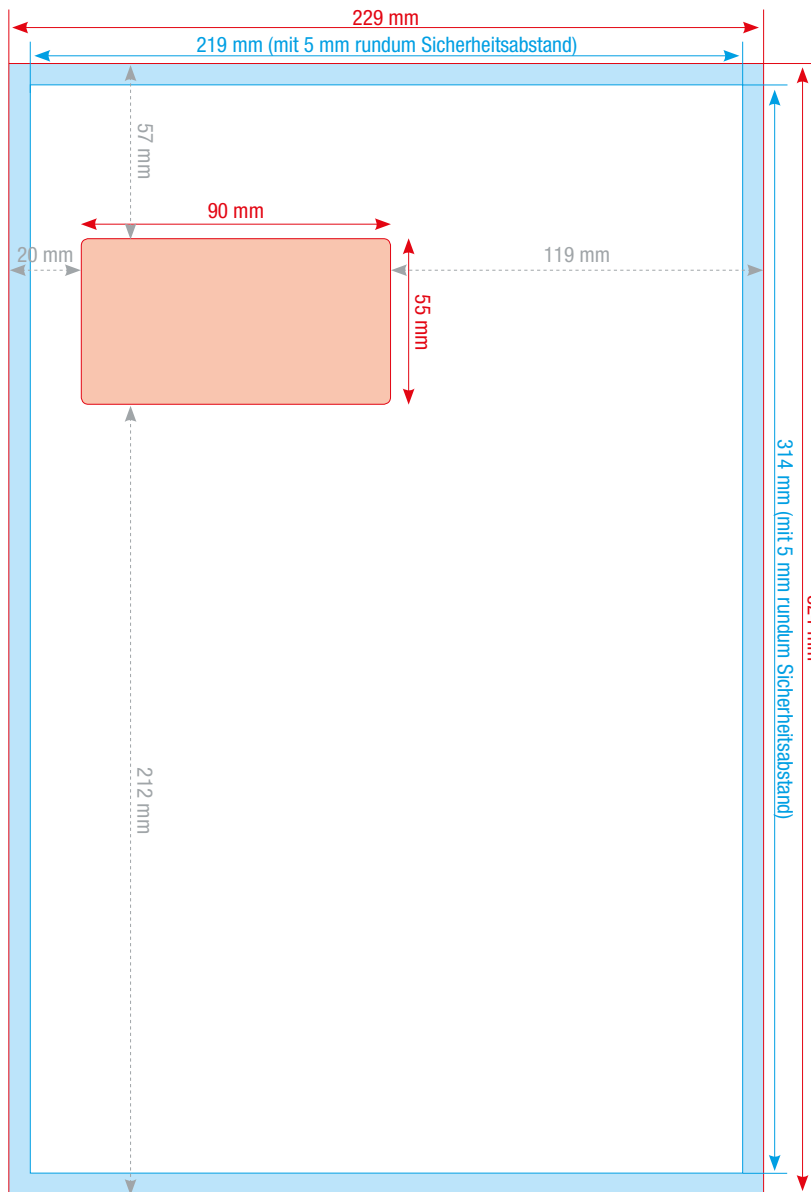

BRIEFUMSCHLÄGE MIT FENSTER

DIN C4 DIN C5 DIN lang

Format

229 x 324 mm

Farbigkeit

4/0 - einseitig farbig

Seiten

Anzahl gestaltbarer Seiten: 1

DIN-Fenster

90 x 55 mm

Verschluss

Haftklebend mit Abdeckstreifen

Farbtiefe in Photoshop

8 Bit Farbmodus
Bild > Modus > 8 Bit/Kanal

Datenanlieferung

Eine PDF-Datei

Die Abbildungen sind nicht maßstabsgetreu.

Das Dokument benötigt **keine** Beschnittzugabe.

Es können **keine Vollflächigen Bilder** gedruckt werden.

PDF

PDF/X-3:2002, Farbmodus: CMYK,
Optimale Bildauflösung: 300 dpi

Inhalte müssen mit einem **Mindestabstand** von 5 mm zu Kanten platziert werden.

Aa

Schriften müssen vollständig eingebettet oder in Pfade umgewandelt sein.

ICC

ICC-Profil
ISO Coated v2 300%