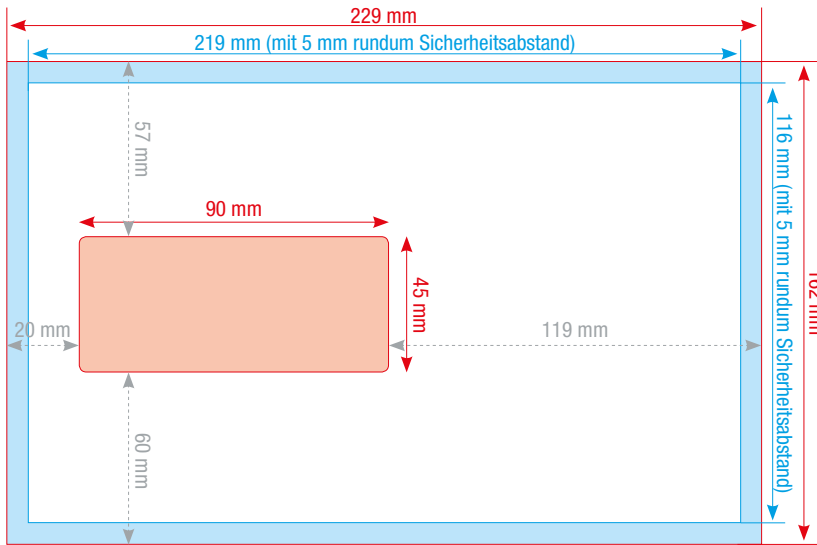

BRIEFUMSCHLÄGE MIT FENSTER

DIN C4 DIN C5 DIN lang

Format

229 x 162 mm

Farbigkeit

4/0 - einseitig farbig

Seiten

Anzahl gestaltbarer Seiten: 1

DIN-Fenster

90 x 45 mm

Verschluss

Haftklebend mit Abdeckstreifen

Farbtiefe in Photoshop

8 Bit Farbmodus
Bild > Modus > 8 Bit/Kanal

Datenanlieferung

Eine PDF-Datei

Die Abbildungen sind nicht maßstabsgetreu.

Das Dokument benötigt **keine** Beschnittzugabe.

Es können **keine Vollflächigen Bilder** gedruckt werden.

PDF

PDF/X-3:2002, Farbmodus: CMYK,
Optimale Bildauflösung: 300 dpi

Inhalte müssen mit einem **Mindestabstand** von 5 mm zu Kanten platziert werden.

Aa

Schriften müssen vollständig eingebettet oder in Pfade umgewandelt sein.

ICC

ICC-Profil
ISO Coated v2 300%