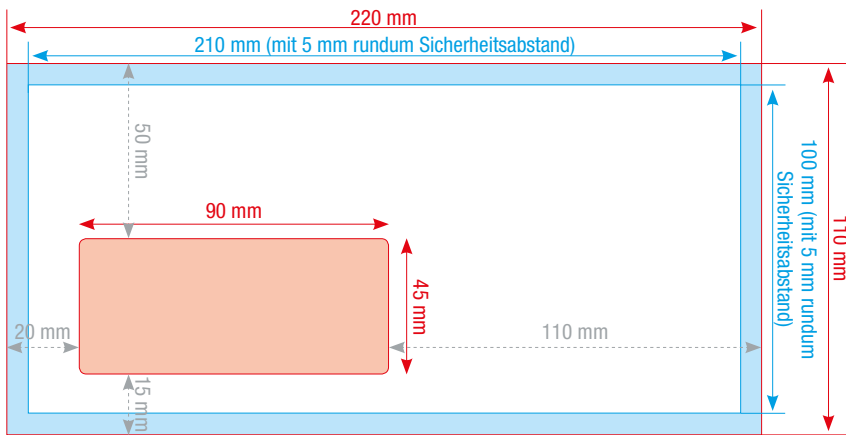

BRIEFUMSCHLÄGE MIT FENSTER

DIN C4 DIN C5 DIN lang

 **Format**
220 x 110 mm

 **Farbigkeit**
4/0 - einseitig farbig

 **Seiten**
Anzahl gestaltbarer Seiten: 1

 **DIN-Fenster**
90 x 45 mm

 **Verschluss**
Haftklebend mit Abdeckstreifen

 **Farbtiefe in Photoshop**
8 Bit Farbmodus
Bild > Modus > 8 Bit/Kanal

 **Datenanlieferung**
Eine PDF-Datei

Die Abbildungen sind nicht maßstabsgetreu.

Das Dokument benötigt **keine** Beschnittzugabe.

Es können **keine Vollflächigen Bilder** gedruckt werden.

PDF

PDF/X-3:2002, Farbmodus: CMYK,
Optimale Bildauflösung: 300 dpi

Inhalte müssen mit einem **Mindestabstand** von 5 mm zu Kanten platziert werden.

Aa

Schriften müssen vollständig eingebettet oder in Pfade umgewandelt sein.