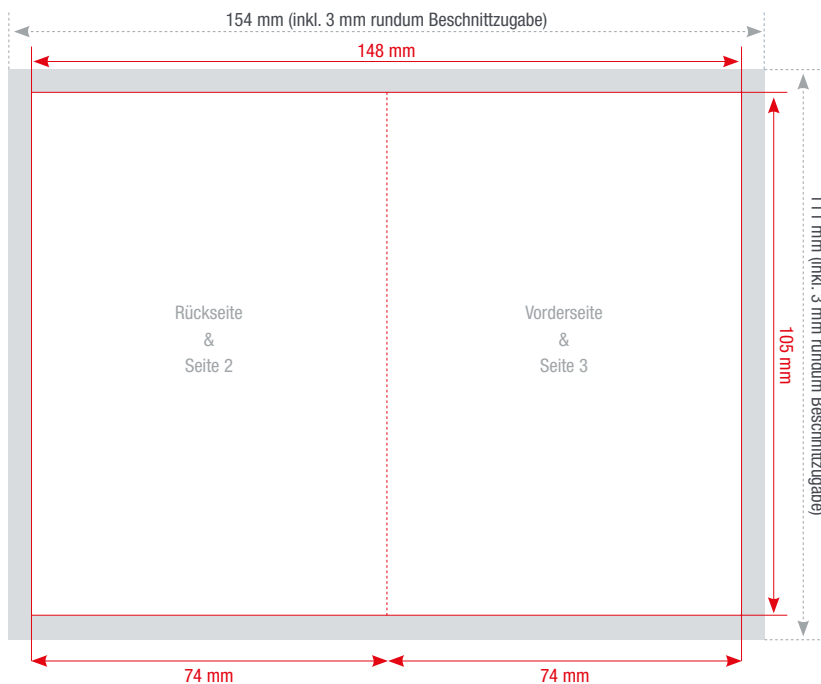

FLYER EINBRUCHFALZ

DIN A4 DIN A5 DIN A6 **DIN A7** DIN lang 99 DIN lang 105 Q 120 Q 210

Falz
Einbruchfalz

Format geschlossen
74 x 105 mm

Format offen
148 x 105 mm

Farbigkeit

4/4 - zweiseitig, vierfarbig
4/1 - zweiseitig, vierfarbig / schwarz-weiß
1/1 - zweiseitig, schwarz-weiß
4/0 - einseitig, vierfarbig
1/0 - einseitig, schwarz-weiß

Seiten

Anzahl gestaltbarer Seiten: 4

Veredelung ab 160g/m² möglich

1-seitige Folienkaschierung:
glänzend, matt oder samtig-matt

Farbtiefe in Photoshop

8 Bit Farbmodus
Bild > Modus > 8 Bit/Kanal

Datenanlieferung

Eine PDF-Datei mit Vorder- und Rückseite

Die Abbildungen sind nicht maßstabsgetreu.

Benötigt wird eine **Beschnittzugabe** von 3 mm an jeder Seite.

Vollflächige Bilder müssen bis in die Beschnittzugabe hineinlaufen.