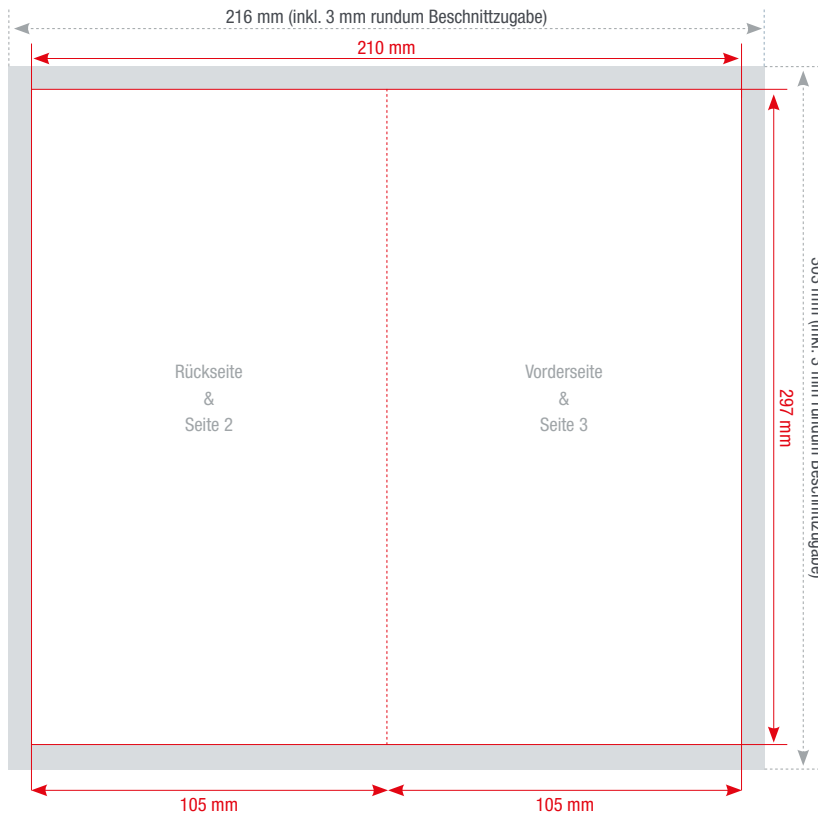

FLYER EINBRUCHFALZ

DIN A4 DIN A5 DIN A6 DIN A7 DIN lang 99 DIN lang 105 Q 120 Q 210

Falz
Einbruchfalz

Format geschlossen
105 x 297 mm

Format offen
210 x 297 mm

Farbigkeit

4/4 - zweiseitig, vierfarbig
4/1 - zweiseitig, vierfarbig / schwarz-weiß
1/1 - zweiseitig, schwarz-weiß
4/0 - einseitig, vierfarbig
1/0 - einseitig, schwarz-weiß

Seiten

Anzahl gestaltbarer Seiten: 4

Veredelung ab 160g/m² möglich

1-seitige Folienkaschierung:
glänzend, matt oder samtig-matt

Farbtiefe in Photoshop

8 Bit Farbmodus
Bild > Modus > 8 Bit/Kanal

Datenanlieferung

Eine PDF-Datei mit Vorder- und Rückseite

Die Abbildungen sind nicht maßstabsgetreu.

Benötigt wird eine **Beschnittzugabe** von 3 mm an jeder Seite.

Vollflächige Bilder müssen bis in die Beschnittzugabe hineinlaufen.

PDF

PDF/X-3:2002, Farbmodus: CMYK,
Optimale Bildauflösung: 300 dpi

Inhalte müssen mit einem **Mindestabstand** von 5 mm zu Kanten platziert werden.

Aa

Schriften müssen vollständig eingebettet oder in Pfade umgewandelt sein.