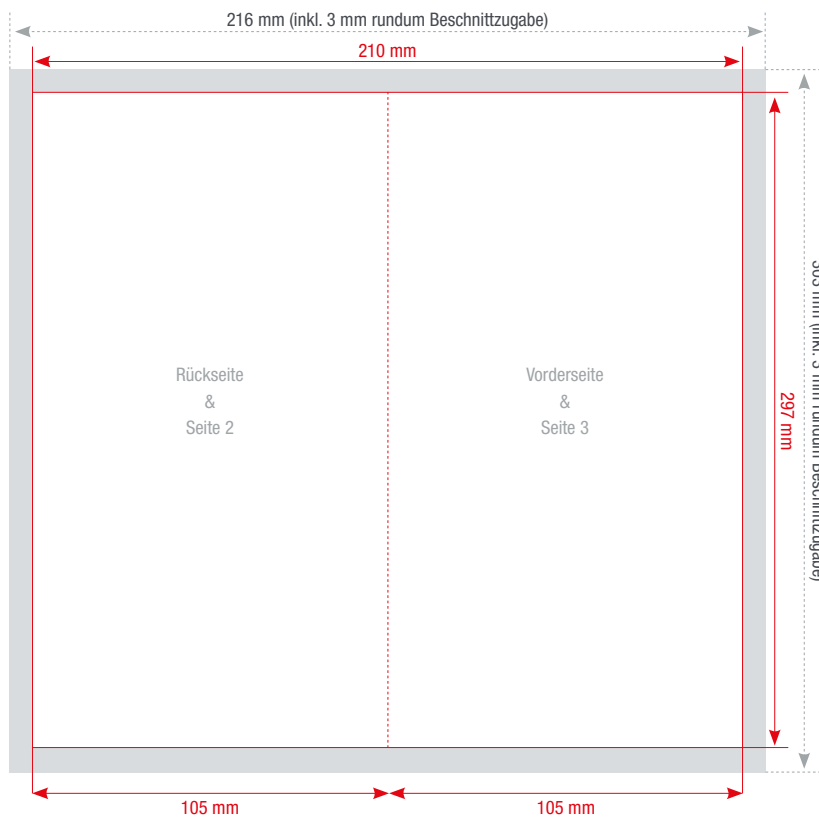

FLYER EINBRUCHFALZ

DIN A4 DIN A5 DIN A6 DIN A7 DIN lang 99 **DIN lang 105** Q 120 Q 210

Falz
Einbruchfalz

Format geschlossen
105 x 297 mm

Format offen
210 x 297 mm

Farbigkeit

4/4 - zweiseitig, vierfarbig
4/1 - zweiseitig, vierfarbig / schwarz-weiß
1/1 - zweiseitig, schwarz-weiß
4/0 - einseitig, vierfarbig
1/0 - einseitig, schwarz-weiß

Seiten

Anzahl gestaltbarer Seiten: 4

Veredelung ab 160g/m² möglich

1-seitige Folienkaschierung:
glänzend oder matt

Farbtiefe in Photoshop

8 Bit Farbmodus
Bild > Modus > 8 Bit/Kanal

Datenanlieferung

Eine PDF-Datei mit Vorder- und Rückseite

Die Abbildungen sind nicht maßstabsgetreu.

Benötigt wird eine **Beschnittzugabe** von 3 mm an jeder Seite.

Vollflächige Bilder müssen bis in die Beschnittzugabe hineinlaufen.

PDF

PDF/X-3:2002, Farbmodus: CMYK,
Optimale Bildauflösung: 300 dpi

Inhalte müssen mit einem **Mindestabstand** von 5 mm zu Kanten platziert werden.

Aa

Schriften müssen vollständig eingebettet oder in Pfade umgewandelt sein.

ICC

ICC-Profil
ISO Coated v2 300%