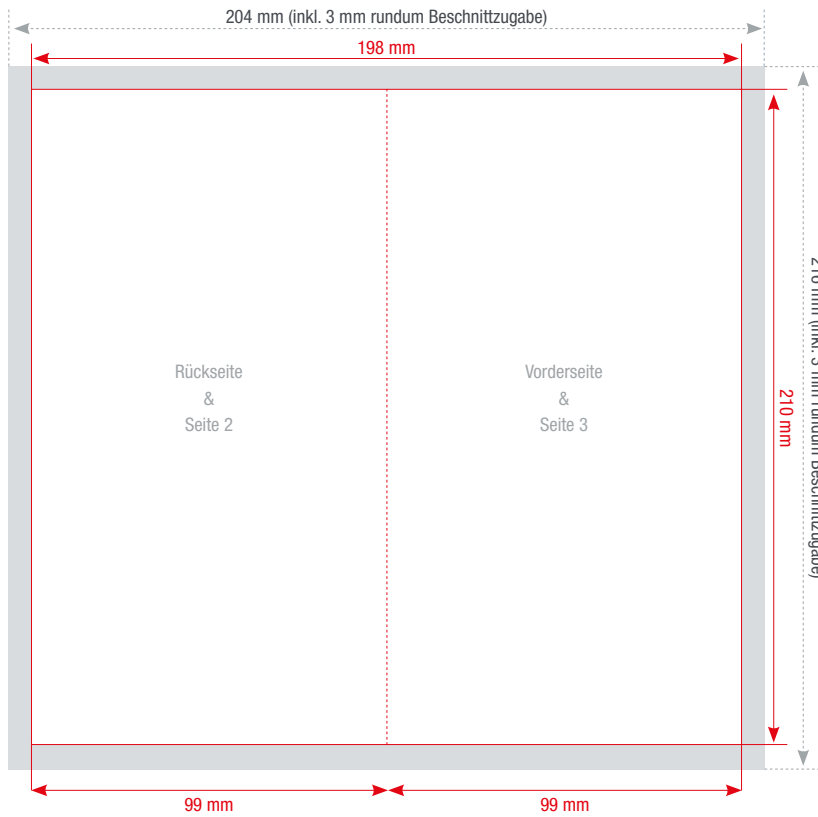

FLYER EINBRUCHFALZ

DIN A4 DIN A5 DIN A6 DIN A7 **DIN lang 99** DIN lang 105 Q 120 Q 210

Falz
Einbruchfalz

Format geschlossen
99 x 210 mm

Format offen
198 x 210 mm

Farbigkeit

4/4 - zweiseitig, vierfarbig
4/1 - zweiseitig, vierfarbig / schwarz-weiß
1/1 - zweiseitig, schwarz-weiß
4/0 - einseitig, vierfarbig
1/0 - einseitig, schwarz-weiß

Seiten

Anzahl gestaltbarer Seiten: 4

Veredelung ab 160g/m² möglich

1-seitige Folienkaschierung:
glänzend, matt oder samtig-matt

Farbtiefe in Photoshop

8 Bit Farbmodus
Bild > Modus > 8 Bit/Kanal

Datenanlieferung

Eine PDF-Datei mit Vorder- und Rückseite

Die Abbildungen sind nicht maßstabsgetreu.

Benötigt wird eine **Beschnittzugabe** von 3 mm an jeder Seite.

Vollflächige Bilder müssen bis in die Beschnittzugabe hineinlaufen.

PDF

PDF/X-3:2002, Farbmodus: CMYK, Optimale Bildauflösung: 300 dpi

Inhalte müssen mit einem **Mindestabstand** von 5 mm zu Kanten platziert werden.

Aa

Schriften müssen vollständig eingebettet oder in Pfade umgewandelt sein.