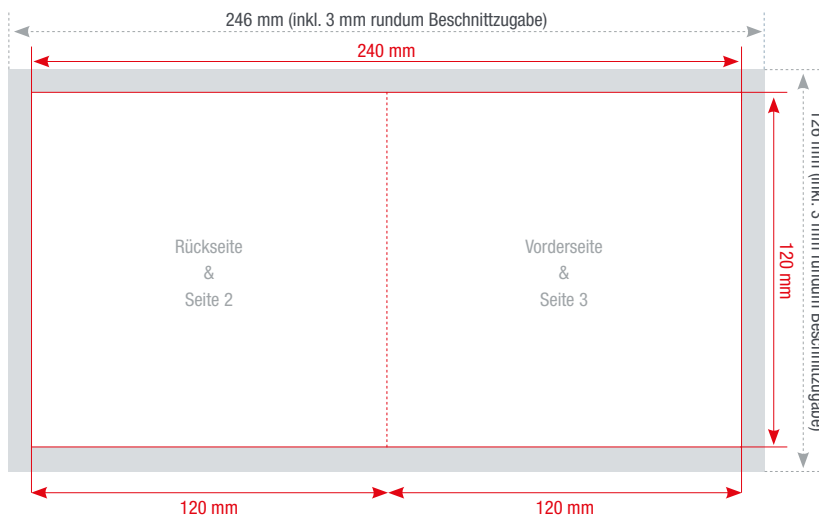

FLYER EINBRUCHFALZ

DIN A4 DIN A5 DIN A6 DIN A7 DIN lang 99 DIN lang 105 **Q 120** Q 210

Falz
Einbruchfalz

Format geschlossen
120 x 120 mm

Format offen
240 x 120 mm

Farbigkeit

4/4 - zweiseitig, vierfarbig
4/1 - zweiseitig, vierfarbig / schwarz-weiß
1/1 - zweiseitig, schwarz-weiß
4/0 - einseitig, vierfarbig
1/0 - einseitig, schwarz-weiß

Seiten

Anzahl gestaltbarer Seiten: 4

Veredelung ab 160g/m² möglich

1-seitige Folienkaschierung:
glänzend, matt oder samtig-matt

Farbtiefe in Photoshop

8 Bit Farbmodus
Bild > Modus > 8 Bit/Kanal

Datenanlieferung

Eine PDF-Datei mit Vorder- und Rückseite

Die Abbildungen sind nicht maßstabsgetreu.

Benötigt wird eine **Beschnittzugabe** von 3 mm an jeder Seite.

Vollflächige Bilder müssen bis in die Beschnittzugabe hineinlaufen.

PDF

PDF/X-3:2002, Farbmodus: CMYK,
Optimale Bildauflösung: 300 dpi

Inhalte müssen mit einem **Mindestabstand** von 5 mm zu Kanten platziert werden.

Aa

Schriften müssen vollständig eingebettet oder in Pfade umgewandelt sein.