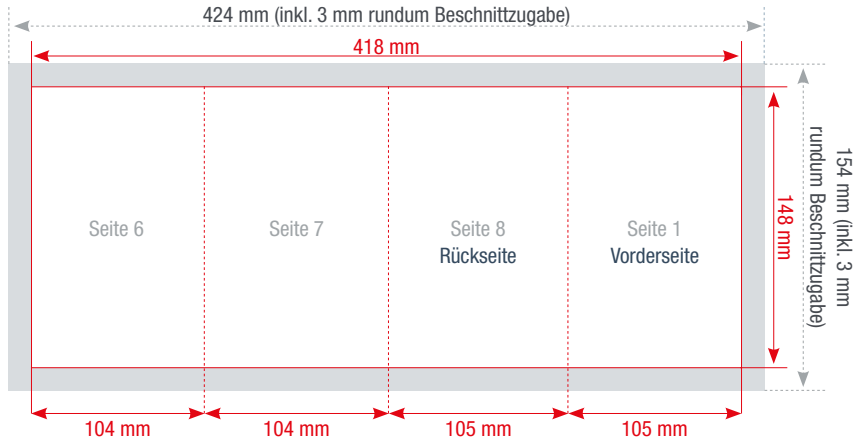

FLYER PARALLELMITTENFALZ

DIN A6 DIN lang 99 DIN lang 105

Außenseite

Innenseite

Falz
Zweibruchparallelmittenfalz

Format geschlossen
105 x 148 mm

Format offen
418 x 148 mm

Farbigkeit
4/4 - zweiseitig, vierfarbig
1/1 - zweiseitig, schwarz-weiß

Seiten
Anzahl gestaltbarer Seiten: 8

Farbtiefe in Photoshop
8 Bit Farbmodus
Bild > Modus > 8 Bit/Kanal

Datenanlieferung
Eine PDF-Datei mit Vorder- und Rückseite

Die Abbildungen sind nicht maßstabsgetreu.

Benötigt wird eine **Beschnittzugabe** von 3 mm an jeder Seite.

Vollflächige Bilder müssen bis in die Beschnittzugabe hineinlaufen.

PDF

PDF/X-3:2002, Farbmodus: CMYK, Optimale Bildauflösung: 300 dpi

Inhalte müssen mit einem **Mindestabstand** von 5 mm zu Kanten platziert werden.