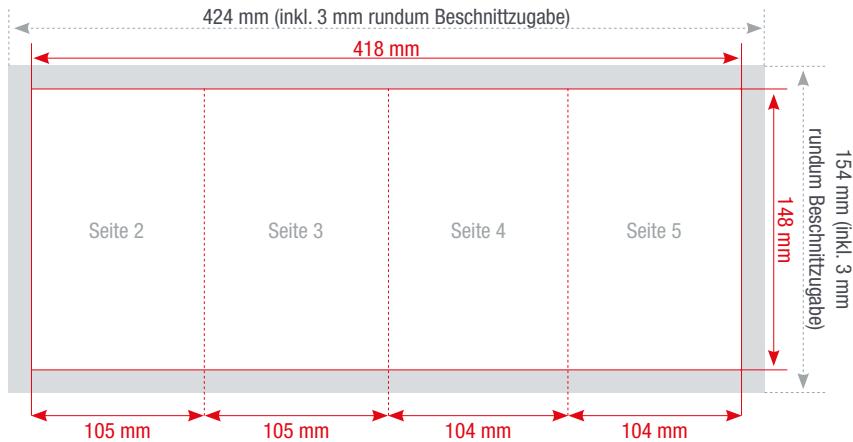

FLYER PARALLELMITTENFALZ

DIN A6 DIN lang 99 DIN lang 105

Außenseite

Innenseite

Falz
Zweibruchparallelmittenfalz

Format geschlossen
105 x 148 mm

Format offen
418 x 148 mm

Farbigkeit
4/4 - zweiseitig, vierfarbig
1/1 - zweiseitig, schwarz-weiß

Seiten
Anzahl gestaltbarer Seiten: 8

Farbtiefe in Photoshop
8 Bit Farbmodus
Bild > Modus > 8 Bit/Kanal

Datenanlieferung
Eine PDF-Datei mit Vorder- und Rückseite

Die Abbildungen sind nicht maßstabsgetreu.

Benötigt wird eine **Beschnittzugabe** von 3 mm an jeder Seite.

Vollflächige Bilder müssen bis in die Beschnittzugabe hineinlaufen.

PDF

PDF/X-3:2002, Farbmodus: CMYK, Optimale Bildauflösung: 300 dpi

Inhalte müssen mit einem **Mindestabstand** von 5 mm zu Kanten platziert werden.