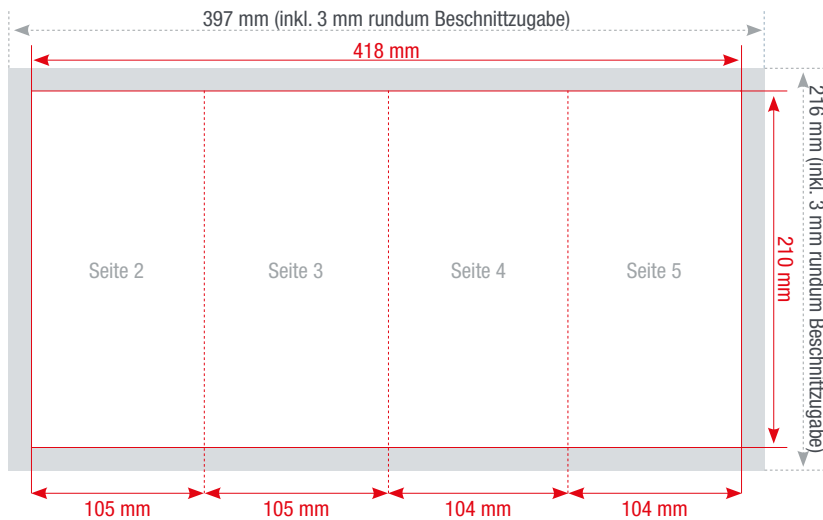

FLYER PARALLELMITTENFALZ

DIN A6 DIN lang 99 DIN lang 105

Außenseite

Innenseite

Falz
Zweibruchparallelmittelfalz

Format geschlossen
105 x 210 mm

Format offen
418 x 210 mm

Farbigkeit
4/4 - zweiseitig, vierfarbig
1/1 - zweiseitig, schwarz-weiß

Seiten
Anzahl gestaltbarer Seiten: 8

Farbtiefe in Photoshop
8 Bit Farbmodus
Bild > Modus > 8 Bit/Kanal

Datenanlieferung
Eine PDF-Datei mit Vorder- und Rückseite

Die Abbildungen sind nicht maßstabsgetreu.

Benötigt wird eine **Beschnittzugabe** von 3 mm an jeder Seite.

Vollflächige Bilder müssen bis in die Beschnittzugabe hineinlaufen.

PDF

PDF/X-3:2002, Farbmodus: CMYK, Optimale Bildauflösung: 300 dpi

Inhalte müssen mit einem **Mindestabstand** von 5 mm zu Kanten platziert werden.