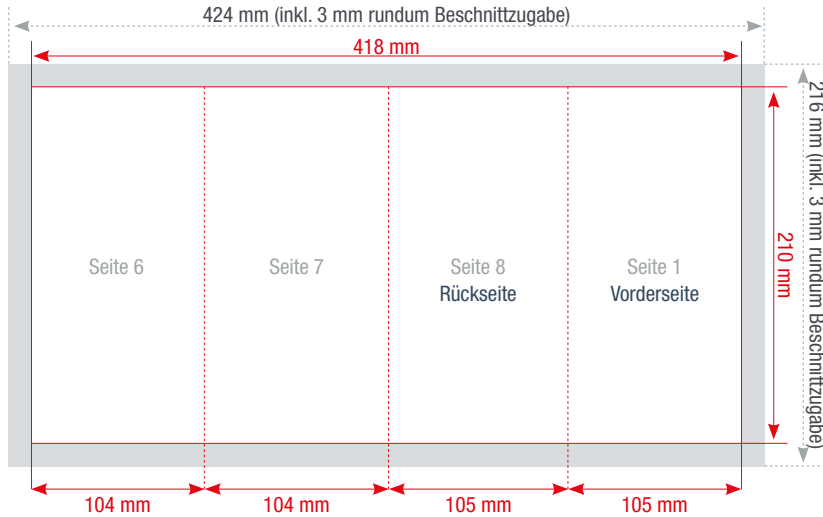

FLYER PARALLELMITTENFALZ

DIN A6 DIN lang 99 DIN lang 105

Außenseite

Innenseite

Falz
Zweibruchparallelmittelfalz

Format geschlossen
105 x 210 mm

Format offen
418 x 210 mm

Farbigkeit
4/4 - zweiseitig, vierfarbig
1/1 - zweiseitig, schwarz-weiß

Seiten
Anzahl gestaltbarer Seiten: 8

Farbtiefe in Photoshop
8 Bit Farbmodus
Bild > Modus > 8 Bit/Kanal

Datenanlieferung
Eine PDF-Datei mit Vorder- und Rückseite

Die Abbildungen sind nicht maßstabsgetreu.

Benötigt wird eine **Beschnittzugabe** von 3 mm an jeder Seite.

Vollflächige Bilder müssen bis in die Beschnittzugabe hineinlaufen.

PDF

PDF/X-3:2002, Farbmodus: CMYK, Optimale Bildauflösung: 300 dpi

Inhalte müssen mit einem **Mindestabstand** von 5 mm zu Kanten platziert werden.