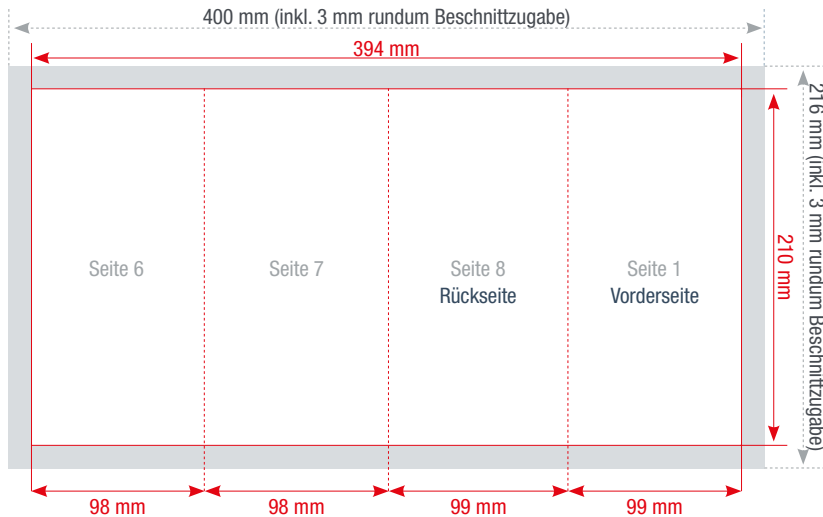

FLYER PARALLELMITTENFALZ

DIN A6 DIN lang 99 DIN lang 105

Außenseite

Innenseite

Falz

Zweibruchparallelmittelfalz

Format geschlossen

99 x 210 mm

Format offen

394 x 210 mm

Farbigkeit

4/4 - zweiseitig, vierfarbig
1/1 - zweiseitig, schwarz-weiß

Seiten

Anzahl gestaltbarer Seiten: 8

Farbtiefe in Photoshop

8 Bit Farbmodus
Bild > Modus > 8 Bit/Kanal

Datenanlieferung

Eine PDF-Datei mit Vorder- und Rückseite

Die Abbildungen sind nicht maßstabsgetreu.

Benötigt wird eine **Beschnittzugabe** von 3 mm an jeder Seite.

Vollflächige Bilder müssen bis in die Beschnittzugabe hineinlaufen.

PDF

PDF/X-3:2002, Farbmodus: CMYK, Optimale Bildauflösung: 300 dpi

Inhalte müssen mit einem **Mindestabstand** von 5 mm zu Kanten platziert werden.

Aa

Schriften müssen vollständig eingebettet oder in Pfade umgewandelt sein.