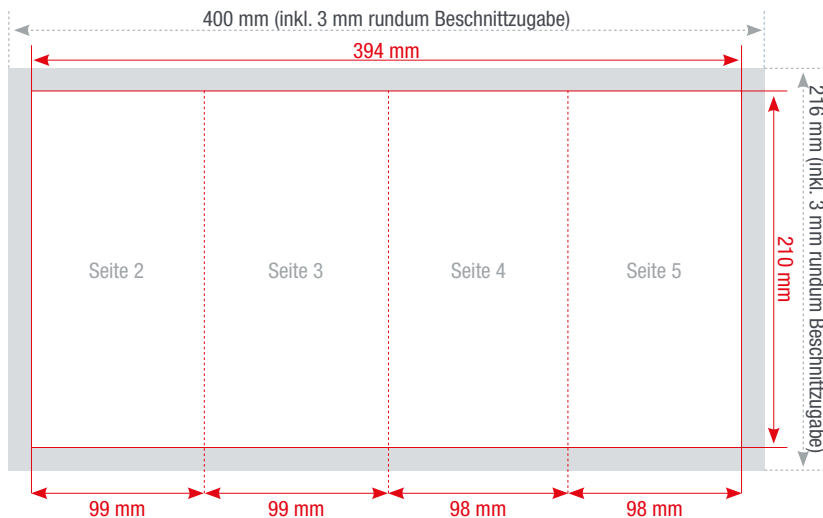

FLYER PARALLELMITTENFALZ

DIN A6 DIN lang 99 DIN lang 105

Außenseite

Innenseite

Falz

Zweibruchparallelmittelfalz

Format geschlossen

99 x 210 mm

Format offen

394 x 210 mm

Farbigkeit

4/4 - zweiseitig, vierfarbig
1/1 - zweiseitig, schwarz-weiß

Seiten

Anzahl gestaltbarer Seiten: 8

Farbtiefe in Photoshop

8 Bit Farbmodus
Bild > Modus > 8 Bit/Kanal

Datenanlieferung

Eine PDF-Datei mit Vorder- und Rückseite

Die Abbildungen sind nicht maßstabsgetreu.

Benötigt wird eine **Beschnittzugabe** von 3 mm an jeder Seite.

Vollflächige Bilder müssen bis in die Beschnittzugabe hineinlaufen.

PDF

PDF/X-3:2002, Farbmodus: CMYK, Optimale Bildauflösung: 300 dpi

Inhalte müssen mit einem **Mindestabstand** von 5 mm zu Kanten platziert werden.

Aa

Schriften müssen vollständig eingebettet oder in Pfade umgewandelt sein.