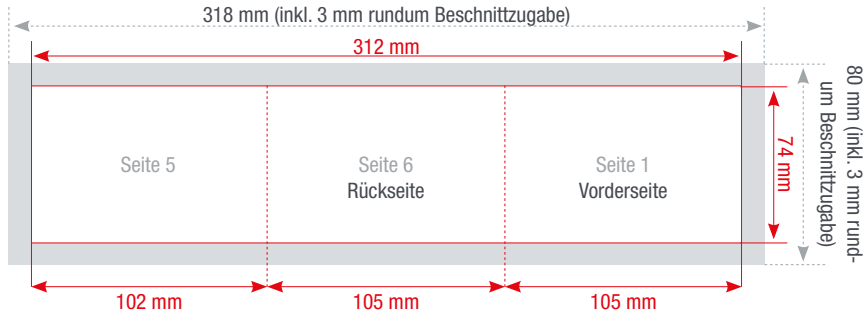

FLYER WICKELFALZ

DIN A5 DIN A6 hoch DIN A6 quer DIN A7 hoch **DIN A7 quer** DIN lang 100 Xtra lang Q 100 Q 120 Q 150

Außenseite

Innenseite

Falz

Zweibruch-Wickelfalz

Format geschlossen

105 x 74 mm

Format offen

312 x 74 mm

Farbigkeit

4/4 - zweiseitig, vierfarbig

4/1 - zweiseitig, vierfarbig / schwarz-weiß

1/1 - zweiseitig, schwarz-weiß

Seiten

Anzahl gestaltbarer Seiten: 6

Farbtiefe in Photoshop

8 Bit Farbmodus

Bild > Modus > 8 Bit/Kanal

Datenanlieferung

Eine PDF-Datei mit Vorder- und Rückseite

**Bitte beachten Sie, dass Flyer Wickelfalz DIN A7 quer nur plano liegend geliefert werden.
Die Flyer Wickelfalz DIN A7 quer sind gerillt aber ungefalzt.**

Die Abbildungen sind nicht maßstabsgetreu.

Benötigt wird eine **Beschnittzugabe** von 3 mm an jeder Seite.

Vollflächige Bilder müssen bis in die Beschnittzugabe hineinlaufen.

PDF

PDF/X-3:2002, Farbmodus: CMYK, Optimale Bildauflösung: 300 dpi