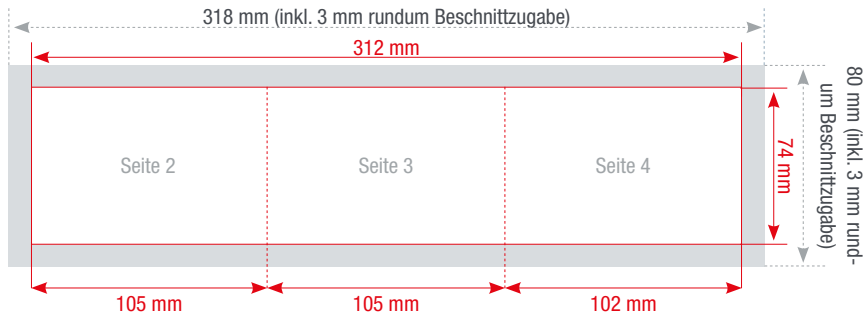

FLYER WICKELFALZ

DIN A5 DIN A6 hoch DIN A6 quer DIN A7 hoch **DIN A7 quer** DIN lang 100 Xtra lang Q 100 Q 120 Q 150

Außenseite

Innenseite

Falz

Zweibruch-Wickelfalz

Format geschlossen

105 x 74 mm

Format offen

312 x 74 mm

Farbigkeit

4/4 - zweiseitig, vierfarbig

4/1 - zweiseitig, vierfarbig / schwarz-weiß

1/1 - zweiseitig, schwarz-weiß

Seiten

Anzahl gestaltbarer Seiten: 6

Farbtiefe in Photoshop

8 Bit Farbmodus

Bild > Modus > 8 Bit/Kanal

Datenanlieferung

Eine PDF-Datei mit Vorder- und Rückseite

**Bitte beachten Sie, dass Flyer Wickelfalz DIN A7 quer nur plano liegend geliefert werden.
Die Flyer Wickelfalz DIN A7 quer sind gerillt aber ungefalzt.**

Die Abbildungen sind nicht maßstabsgetreu.

Benötigt wird eine **Beschnittzugabe** von 3 mm an jeder Seite.

Vollflächige Bilder müssen bis in die Beschnittzugabe hineinlaufen.

PDF

PDF/X-3:2002, Farbmodus: CMYK, Optimale Bildauflösung: 300 dpi