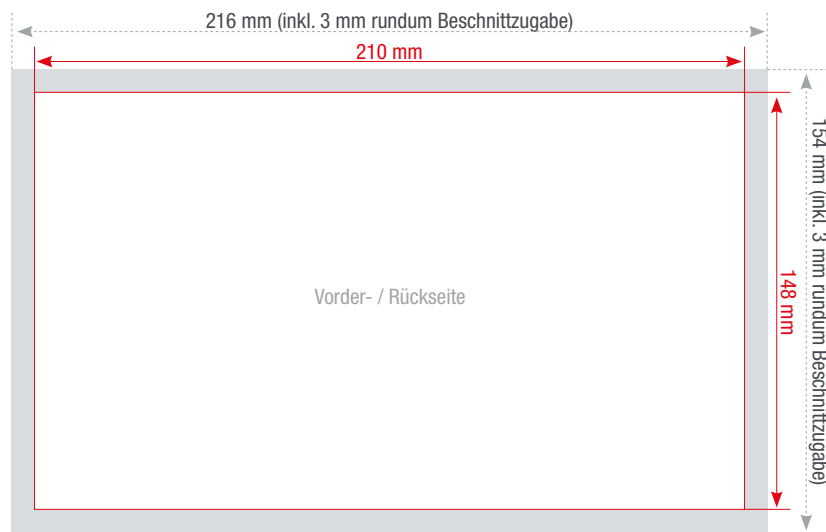

GRUSSKARTEN

DIN A5 DIN A6 DIN lang 99 Q 99 Q 120 Q 210

Format

210 x 148 mm

Farbigkeit

4/4 - zweiseitig, vierfarbig

4/0 - einseitig, vierfarbig

4/1 - zweiseitig, vierfarbig / schwarz-weiß

1/1 - zweiseitig, schwarz-weiß

1/0 - einseitig, schwarz-weiß

Seiten

Anzahl gestaltbarer Seiten: 2

Veredelung

1-seitige Folienkaschierung:
glänzend, matt oder samtig-matt

Farbtiefe in Photoshop

8 Bit Farbmodus

Bild > Modus > 8 Bit/Kanal

Datenanlieferung

Eine PDF-Datei mit Vorder- und Rückseite

Die Abbildungen sind nicht maßstabsgetreu.

Benötigt wird eine **Beschnittzugabe** von 3 mm an jeder Seite.

Vollflächige Bilder müssen bis in die Beschnittzugabe hineinlaufen.