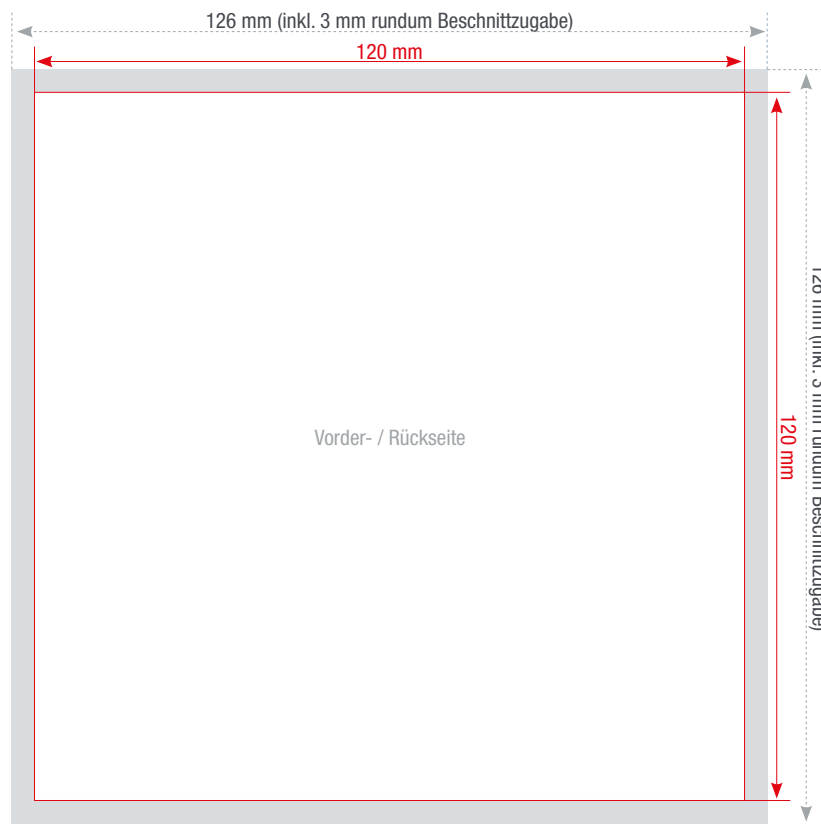

# GRUSSKARTEN

DIN A5 DIN A6 DIN lang 99 Q 99 **Q 120** Q 210

## Format

120 x 120 mm

## Farbigkeit

4/4 - zweiseitig, vierfarbig

4/0 - einseitig, vierfarbig

4/1 - zweiseitig, vierfarbig / schwarz-weiß

1/1 - zweiseitig, schwarz-weiß

1/0 - einseitig, schwarz-weiß

## Datenanlieferung

Eine PDF-Datei mit Vorder- und Rückseite

Die Abbildungen sind nicht maßstabsgetreu.

Benötigt wird eine **Beschnittzugabe** von 3 mm an jeder Seite.

**Vollflächige Bilder** müssen bis in die Beschnittzugabe hineinlaufen.