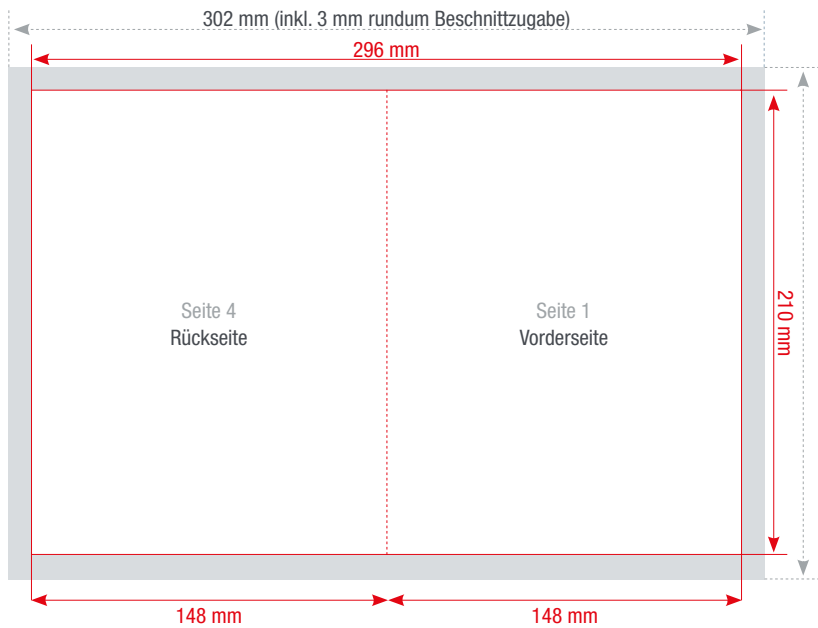

KLAPPKARTEN

DIN A5 hoch DIN A5 quer DIN A6 hoch DIN A6 quer DIN lang 99 DIN lang 105 Q 99 Q 120 Q 210

Falz
Einbruchfalz

Format geschlossen
148 x 210 mm

Format offen
296 x 210 mm

Farbigkeit

4/4 - zweiseitig, vierfarbig
4/0 - einseitig, vierfarbig
4/1 - zweiseitig, vierfarbig / schwarz-weiß
1/1 - zweiseitig, schwarz-weiß
1/0 - einseitig, schwarz-weiß

Seiten

Anzahl gestaltbarer Seiten: 2

Veredelung ab 160g/m² möglich

1-seitige Folienkaschierung:
glänzend oder matt

Farbtiefe in Photoshop

8 Bit Farbmodus
Bild > Modus > 8 Bit/Kanal

Datenanlieferung

Eine PDF-Datei mit Vorder- und Rückseite

Die Abbildungen sind nicht maßstabsgetreu.

Benötigt wird eine **Beschnittzugabe** von 3 mm an jeder Seite.

Vollflächige Bilder müssen bis in die Beschnittzugabe hineinlaufen.

PDF PDF/X-3:2002, Farbmodus: CMYK, Optimale Bildauflösung: 300 dpi

Inhalte müssen mit einem **Mindestabstand** von 5 mm zu Kanten platziert werden.

Schriften müssen vollständig eingebettet oder in Pfade umgewandelt sein.

ICC-Profil
ISO Coated v2 300%