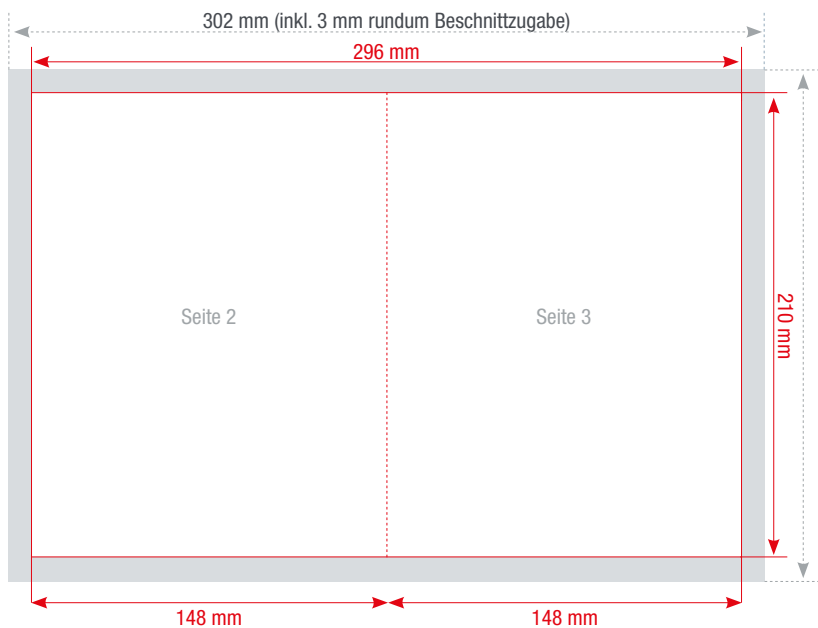

KLAPPKARTEN

DIN A5 hoch DIN A5 quer DIN A6 hoch DIN A6 quer DIN lang 99 DIN lang 105 Q 99 Q 120 Q 210

Falz
Einbruchfalz

Format geschlossen
148 x 210 mm

Format offen
296 x 210 mm

Farbigkeit

4/4 - zweiseitig, vierfarbig
4/0 - einseitig, vierfarbig
4/1 - zweiseitig, vierfarbig / schwarz-weiß
1/1 - zweiseitig, schwarz-weiß
1/0 - einseitig, schwarz-weiß

Seiten

Anzahl gestaltbarer Seiten: 2

Veredelung ab 160g/m² möglich

1-seitige Folienkaschierung:
glänzend oder matt

Farbtiefe in Photoshop

8 Bit Farbmodus
Bild > Modus > 8 Bit/Kanal

Datenanlieferung

Eine PDF-Datei mit Vorder- und Rückseite

Die Abbildungen sind nicht maßstabsgetreu.

Benötigt wird eine **Beschnittzugabe** von 3 mm an jeder Seite.

Vollflächige Bilder müssen bis in die Beschnittzugabe hineinlaufen.

PDF PDF/X-3:2002, Farbmodus: CMYK, Optimale Bildauflösung: 300 dpi

Inhalte müssen mit einem **Mindestabstand** von 5 mm zu Kanten platziert werden.

Schriften müssen vollständig eingebettet oder in Pfade umgewandelt sein.

ICC-Profil
ISO Coated v2 300%