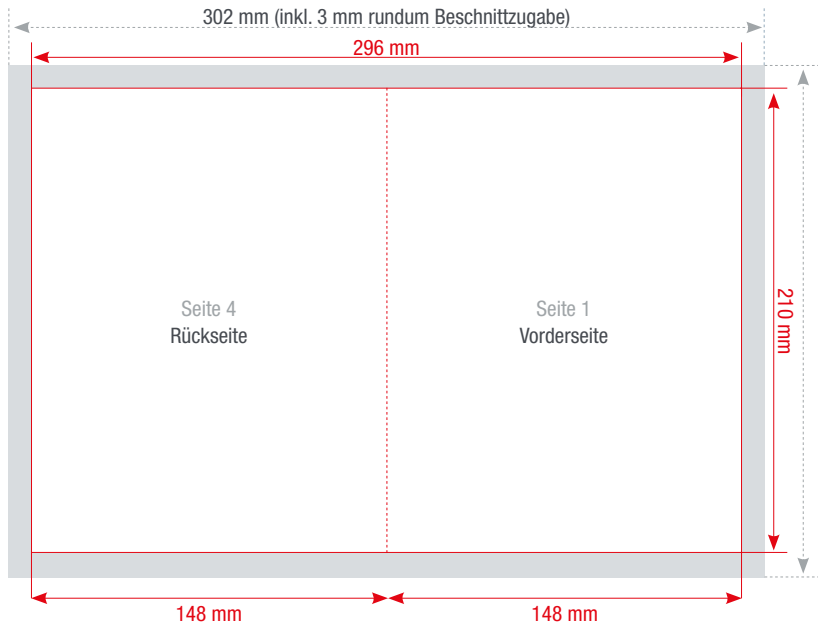

KLAPPKARTEN

DIN A5 hoch DIN A5 quer DIN A6 hoch DIN A6 quer DIN lang 99 DIN lang 105 Q 99 Q 120 Q 210

Falz
Einbruchfalz

Format geschlossen
148 x 210 mm

Format offen
296 x 210 mm

Farbigkeit

4/4 - zweiseitig, vierfarbig
4/0 - einseitig, vierfarbig
4/1 - zweiseitig, vierfarbig / schwarz-weiß
1/1 - zweiseitig, schwarz-weiß
1/0 - einseitig, schwarz-weiß

Seiten

Anzahl gestaltbarer Seiten: 2

Veredelung

1-seitige Folienkaschierung:
glänzend, matt oder samtig-matt

Farbtiefe in Photoshop

8 Bit Farbmodus
Bild > Modus > 8 Bit/Kanal

Datenanlieferung

Eine PDF-Datei mit Vorder- und Rückseite

Die Abbildungen sind nicht maßstabsgetreu.

Benötigt wird eine **Beschnittzugabe** von 3 mm an jeder Seite.

Vollflächige Bilder müssen bis in die Beschnittzugabe hineinlaufen.

PDF

PDF/X-3:2002, Farbmodus: CMYK, Optimale Bildauflösung: 300 dpi

Inhalte müssen mit einem **Mindestabstand** von 5 mm zu Kanten platziert werden.

Aa

Schriften müssen vollständig eingebettet oder in Pfade umgewandelt sein.

ICC

ICC-Profil
ISO Coated v2 300%