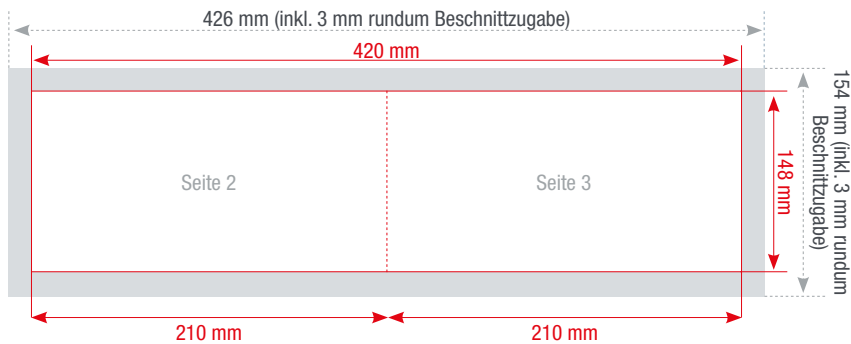

KLAPPKARTEN

DIN A5 hoch **DIN A5 quer** DIN A6 hoch DIN A6 quer DIN lang 99 DIN lang 105 Q 99 Q 120 Q 210

Falz
Einbruchfalz

Format geschlossen
210 x 148 mm

Format offen
420 x 148 mm

Farbigkeit

4/4 - zweiseitig, vierfarbig

4/0 - einseitig, vierfarbig

4/1 - zweiseitig, vierfarbig / schwarz-weiß

1/1 - zweiseitig, schwarz-weiß

1/0 - einseitig, schwarz-weiß

Seiten

Anzahl gestaltbarer Seiten: 2

Veredelung ab 160g/m² möglich

1-seitige Folienkaschierung:
glänzend oder matt

Farbtiefe in Photoshop

8 Bit Farbmodus

Bild > Modus > 8 Bit/Kanal

Datenanlieferung

Eine PDF-Datei mit Vorder- und Rückseite

Die Abbildungen sind nicht maßstabsgetreu.

Benötigt wird eine **Beschnittzugabe** von 3 mm an jeder Seite.

Vollflächige Bilder müssen bis in die Beschnittzugabe hineinlaufen.

PDF

PDF/X-3:2002, Farbmodus: CMYK,
Optimale Bildauflösung: 300 dpi

Inhalte müssen mit einem **Mindestabstand** von 5 mm zu Kanten platziert werden.