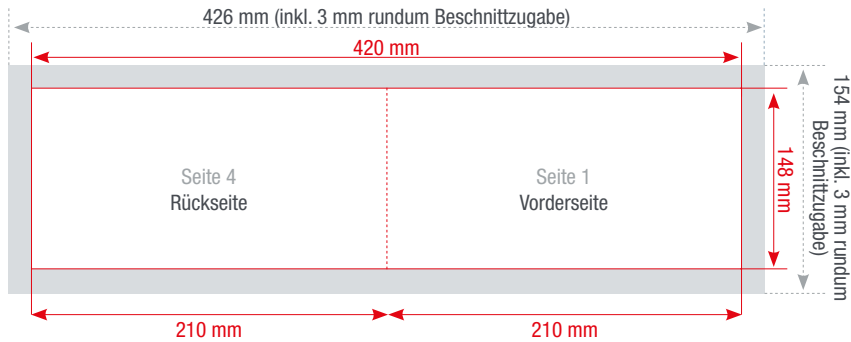

KLAPPKARTEN

DIN A5 hoch

DIN A5 quer

DIN A6 hoch

DIN A6 quer

DIN lang 99

DIN lang 105

Q 99

Q 120

Q 210

Falz

Einbruchfalz

Format geschlossen

210 x 148 mm

Format offen

420 x 148 mm

Farbigkeit

4/4 - zweiseitig, vierfarbig

4/0 - einseitig, vierfarbig

4/1 - zweiseitig, vierfarbig / schwarz-weiß

1/1 - zweiseitig, schwarz-weiß

1/0 - einseitig, schwarz-weiß

Seiten

Anzahl gestaltbarer Seiten: 2

Veredelung

1-seitige Folienkaschierung:
glänzend, matt oder samtig-matt

Farbtiefe in Photoshop

8 Bit Farbmodus

Bild > Modus > 8 Bit/Kanal

Datenanlieferung

Eine PDF-Datei mit Vorder- und Rückseite

Die Abbildungen sind nicht maßstabsgetreu.

Benötigt wird eine **Beschnittzugabe** von 3 mm an jeder Seite.

Vollflächige Bilder müssen bis in die Beschnittzugabe hineinlaufen.

PDF

PDF/X-3:2002, Farbmodus: CMYK, Optimale Bildauflösung: 300 dpi

Inhalte müssen mit einem **Mindestabstand** von 5 mm zu Kanten platziert werden.

Aa

Schriften müssen vollständig eingebettet oder in Pfade umgewandelt sein.

ICC

ICC-Profil
ISO Coated v2 300%