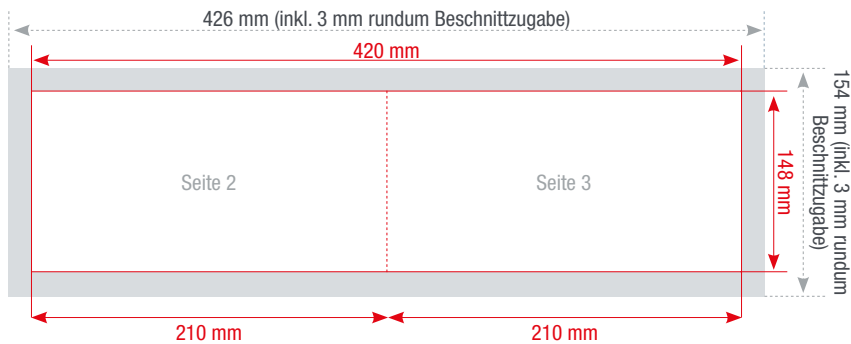

KLAPPKARTEN

DIN A5 hoch

DIN A5 quer

DIN A6 hoch

DIN A6 quer

DIN lang 99

DIN lang 105

Q 99

Q 120

Q 210

Falz

Einbruchfalz

Format geschlossen

210 x 148 mm

Format offen

420 x 148 mm

Farbigkeit

4/4 - zweiseitig, vierfarbig

4/0 - einseitig, vierfarbig

4/1 - zweiseitig, vierfarbig / schwarz-weiß

1/1 - zweiseitig, schwarz-weiß

1/0 - einseitig, schwarz-weiß

Seiten

Anzahl gestaltbarer Seiten: 2

Veredelung

1-seitige Folienkaschierung:
glänzend, matt oder samtig-matt

Farbtiefe in Photoshop

8 Bit Farbmodus

Bild > Modus > 8 Bit/Kanal

Datenanlieferung

Eine PDF-Datei mit Vorder- und Rückseite

Die Abbildungen sind nicht maßstabsgetreu.

Benötigt wird eine **Beschnittzugabe** von 3 mm an jeder Seite.

Vollflächige Bilder müssen bis in die Beschnittzugabe hineinlaufen.

PDF

PDF/X-3:2002, Farbmodus: CMYK, Optimale Bildauflösung: 300 dpi

Inhalte müssen mit einem **Mindestabstand** von 5 mm zu Kanten platziert werden.

Aa

Schriften müssen vollständig eingebettet oder in Pfade umgewandelt sein.

ICC

ICC-Profil
ISO Coated v2 300%