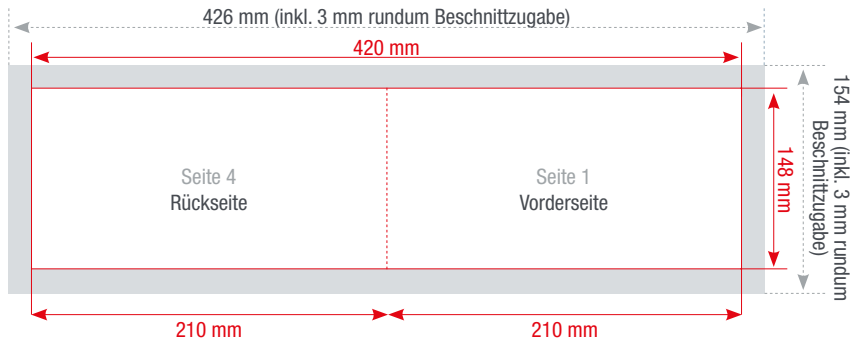

KLAPPKARTEN

DIN A5 hoch **DIN A5 quer** DIN A6 hoch DIN A6 quer DIN lang 99 DIN lang 105 Q 99 Q 120 Q 210

Falz
Einbruchfalz

Format geschlossen
210 x 148 mm

Format offen
420 x 148 mm

Farbigkeit

4/4 - zweiseitig, vierfarbig

4/0 - einseitig, vierfarbig

4/1 - zweiseitig, vierfarbig / schwarz-weiß

1/1 - zweiseitig, schwarz-weiß

1/0 - einseitig, schwarz-weiß

Seiten

Anzahl gestaltbarer Seiten: 2

Veredelung ab 160g/m² möglich

1-seitige Folienkaschierung:
glänzend oder matt

Farbtiefe in Photoshop

8 Bit Farbmodus

Bild > Modus > 8 Bit/Kanal

Datenanlieferung

Eine PDF-Datei mit Vorder- und Rückseite

Die Abbildungen sind nicht maßstabsgetreu.

Benötigt wird eine **Beschnittzugabe** von 3 mm an jeder Seite.

Vollflächige Bilder müssen bis in die Beschnittzugabe hineinlaufen.

PDF

PDF/X-3:2002, Farbmodus: CMYK,
Optimale Bildauflösung: 300 dpi

Inhalte müssen mit einem **Mindestabstand** von 5 mm zu Kanten platziert werden.