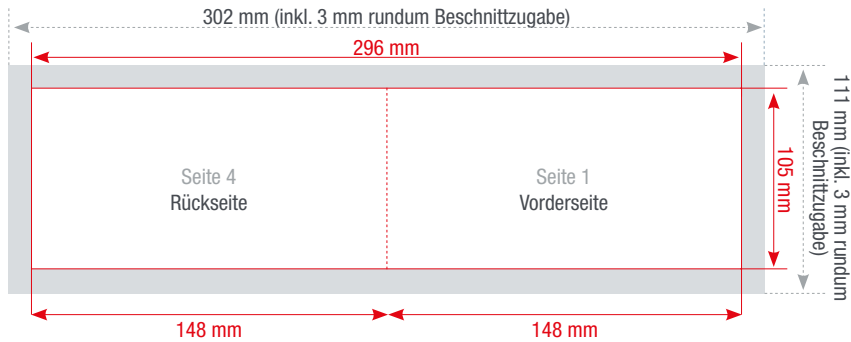

KLAPPKARTEN

DIN A5 hoch DIN A5 quer DIN A6 hoch **DIN A6 quer** DIN lang 99 DIN lang 105 Q 99 Q 120 Q 210

Farbigkeit

Die Abbildungen sind nicht maßstabsgetreu.

Benötigt wird eine **Beschnittzugabe** von 3 mm an jeder Seite.

Vollflächige Bilder müssen bis in die Beschnittzugabe hineinlaufen.

PDF

PDF/X-3:2002, Farbmodus: CMYK, Optimale Bildauflösung: 300 dpi

Inhalte müssen mit einem **Mindestabstand** von 5 mm zu Kanten platziert werden.