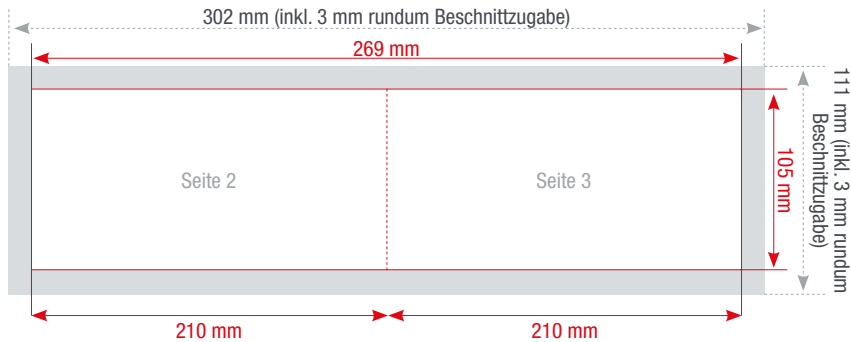

KLAPPKARTEN

DIN A5 hoch DIN A5 quer DIN A6 hoch **DIN A6 quer** DIN lang 99 DIN lang 105 Q 99 Q 120 Q 210

Farbigkeit

Die Abbildungen sind nicht maßstabsgetreu.

Benötigt wird eine **Beschnittzugabe** von 3 mm an jeder Seite.

Vollflächige Bilder müssen bis in die Beschnittzugabe hineinlaufen.

PDF

PDF/X-3:2002, Farbmodus: CMYK, Optimale Bildauflösung: 300 dpi

Inhalte müssen mit einem **Mindestabstand** von 5 mm zu Kanten platziert werden.