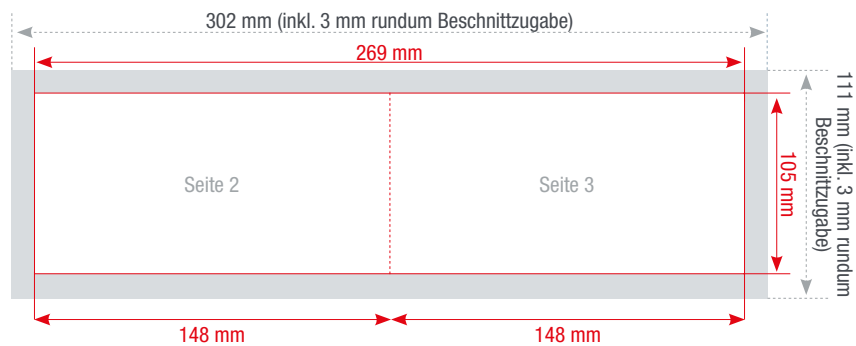

KLAPPKARTEN

DIN A5 hoch DIN A5 quer DIN A6 hoch **DIN A6 quer** DIN lang 99 DIN lang 105 Q 99 Q 120 Q 210

 **Falz**
Einbruchfalz

 **Format geschlossen**
148 x 105 mm

 **Format offen**
296 x 105 mm

Farbigkeit

4/4 - zweiseitig, vierfarbig

4/0 - einseitig, vierfarbig

4/1 - zweiseitig, vierfarbig / schwarz-weiß

1/1 - zweiseitig, schwarz-weiß

1/0 - einseitig, schwarz-weiß

 **Seiten**
Anzahl gestaltbarer Seiten: 2

 **Veredelung ab 160g/m² möglich**
1-seitige Folienkaschierung:
glänzend oder matt

 **Farbtiefe in Photoshop**
8 Bit Farbmodus
Bild > Modus > 8 Bit/Kanal

 **Datenanlieferung**
Eine PDF-Datei mit Vorder- und Rückseite

Die Abbildungen sind nicht maßstabsgetreu.

 Benötigt wird eine **Beschnittzugabe** von 3 mm an jeder Seite.

 **Vollflächige Bilder** müssen bis in die Beschnittzugabe hineinlaufen.

 **PDF** PDF/X-3:2002, Farbmodus: CMYK, Optimale Bildauflösung: 300 dpi

 Inhalte müssen mit einem **Mindestabstand** von 5 mm zu Kanten platziert werden.