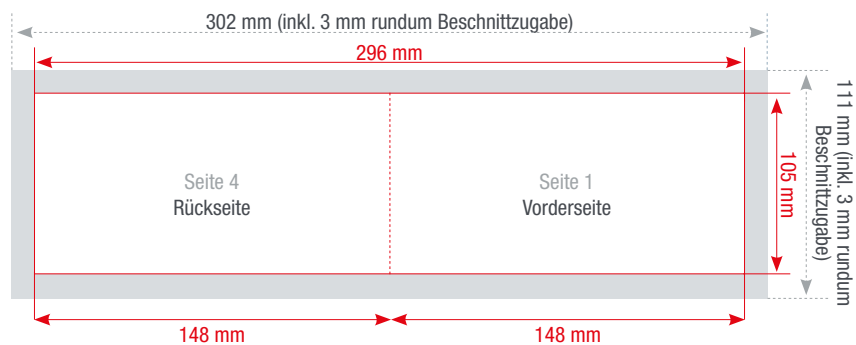

KLAPPKARTEN

DIN A5 hoch DIN A5 quer DIN A6 hoch **DIN A6 quer** DIN lang 99 DIN lang 105 Q 99 Q 120 Q 210

 **Falz**
Einbruchfalz

 **Format geschlossen**
148 x 105 mm

 **Format offen**
296 x 105 mm

Farbigkeit

4/4 - zweiseitig, vierfarbig

4/0 - einseitig, vierfarbig

4/1 - zweiseitig, vierfarbig / schwarz-weiß

1/1 - zweiseitig, schwarz-weiß

1/0 - einseitig, schwarz-weiß

 **Seiten**
Anzahl gestaltbarer Seiten: 2

 **Veredelung ab 160g/m² möglich**
1-seitige Folienkaschierung:
glänzend oder matt

 **Farbtiefe in Photoshop**
8 Bit Farbmodus
Bild > Modus > 8 Bit/Kanal

 **Datenanlieferung**
Eine PDF-Datei mit Vorder- und Rückseite

Die Abbildungen sind nicht maßstabsgetreu.

 Benötigt wird eine **Beschnittzugabe** von 3 mm an jeder Seite.

 **Vollflächige Bilder** müssen bis in die Beschnittzugabe hineinlaufen.

 **PDF** PDF/X-3:2002, Farbmodus: CMYK, Optimale Bildauflösung: 300 dpi

 Inhalte müssen mit einem **Mindestabstand** von 5 mm zu Kanten platziert werden.