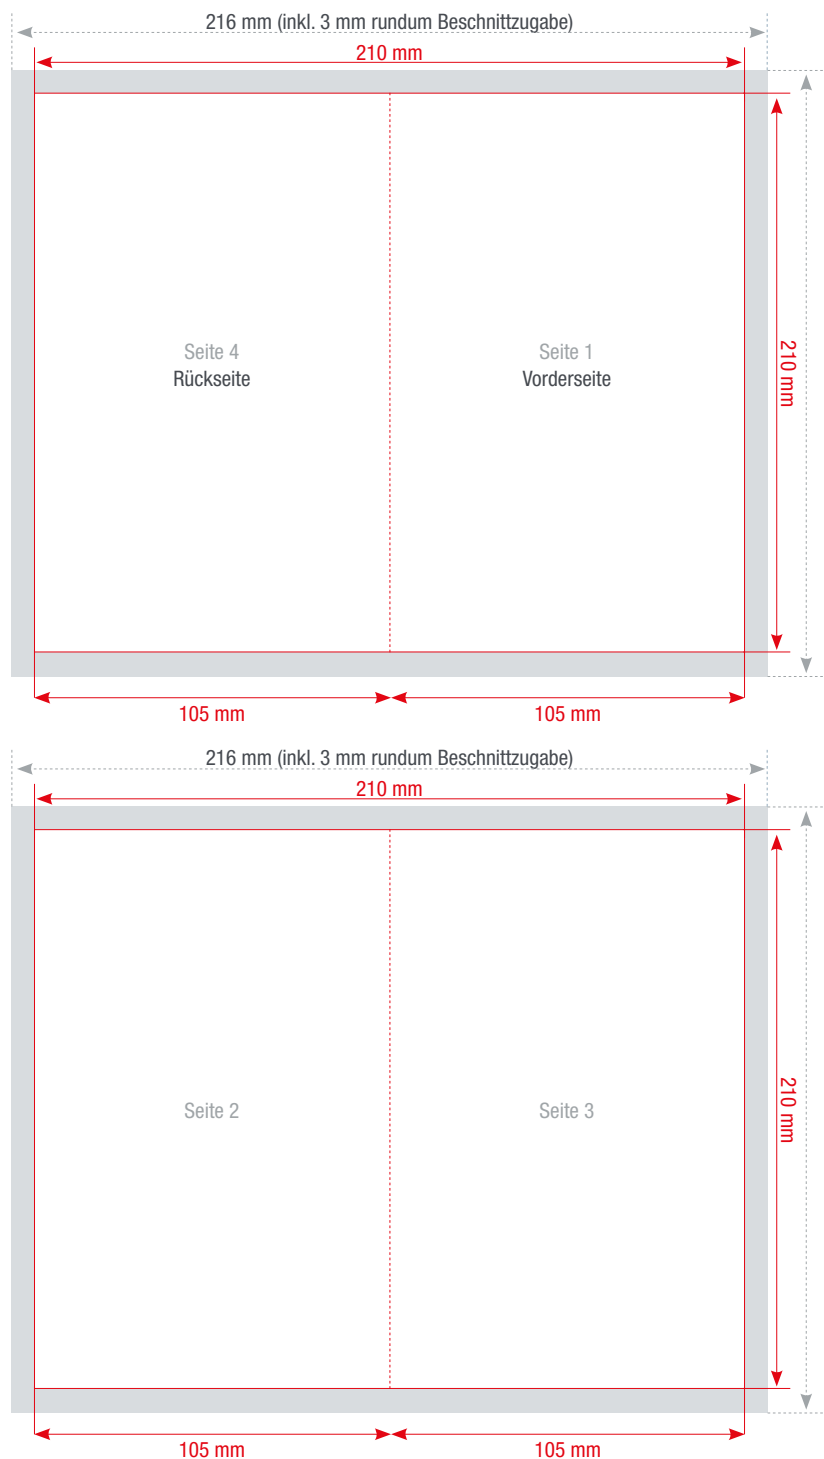

KLAPPKARTEN

DIN A5 hoch DIN A5 quer DIN A6 hoch DIN A6 quer DIN lang 99 **DIN lang 105** Q 99 Q 120 Q 210

Falz
Einbruchfalz

Format geschlossen
105 x 210 mm

Format offen
210 x 210 mm

Farbigkeit

4/4 - zweiseitig, vierfarbig
4/0 - einseitig, vierfarbig
4/1 - zweiseitig, vierfarbig / schwarz-weiß
1/1 - zweiseitig, schwarz-weiß
1/0 - einseitig, schwarz-weiß

Seiten

Anzahl gestaltbarer Seiten: 2

Veredelung ab 160g/m² möglich

1-seitige Folienkaschierung:
glänzend oder matt

Farbtiefe in Photoshop

8 Bit Farbmodus
Bild > Modus > 8 Bit/Kanal

Datenanlieferung

Eine PDF-Datei mit Vorder- und Rückseite

Die Abbildungen sind nicht maßstabsgetreu.

Benötigt wird eine **Beschnittzugabe** von 3 mm an jeder Seite.

Vollflächige Bilder müssen bis in die Beschnittzugabe hineinlaufen.

PDF

PDF/X-3:2002, Farbmodus: CMYK, Optimale Bildauflösung: 300 dpi

Inhalte müssen mit einem **Mindestabstand** von 5 mm zu Kanten platziert werden.

Aa

Schriften müssen vollständig eingebettet oder in Pfade umgewandelt sein.

ICC

ICC-Profil
ISO Coated v2 300%