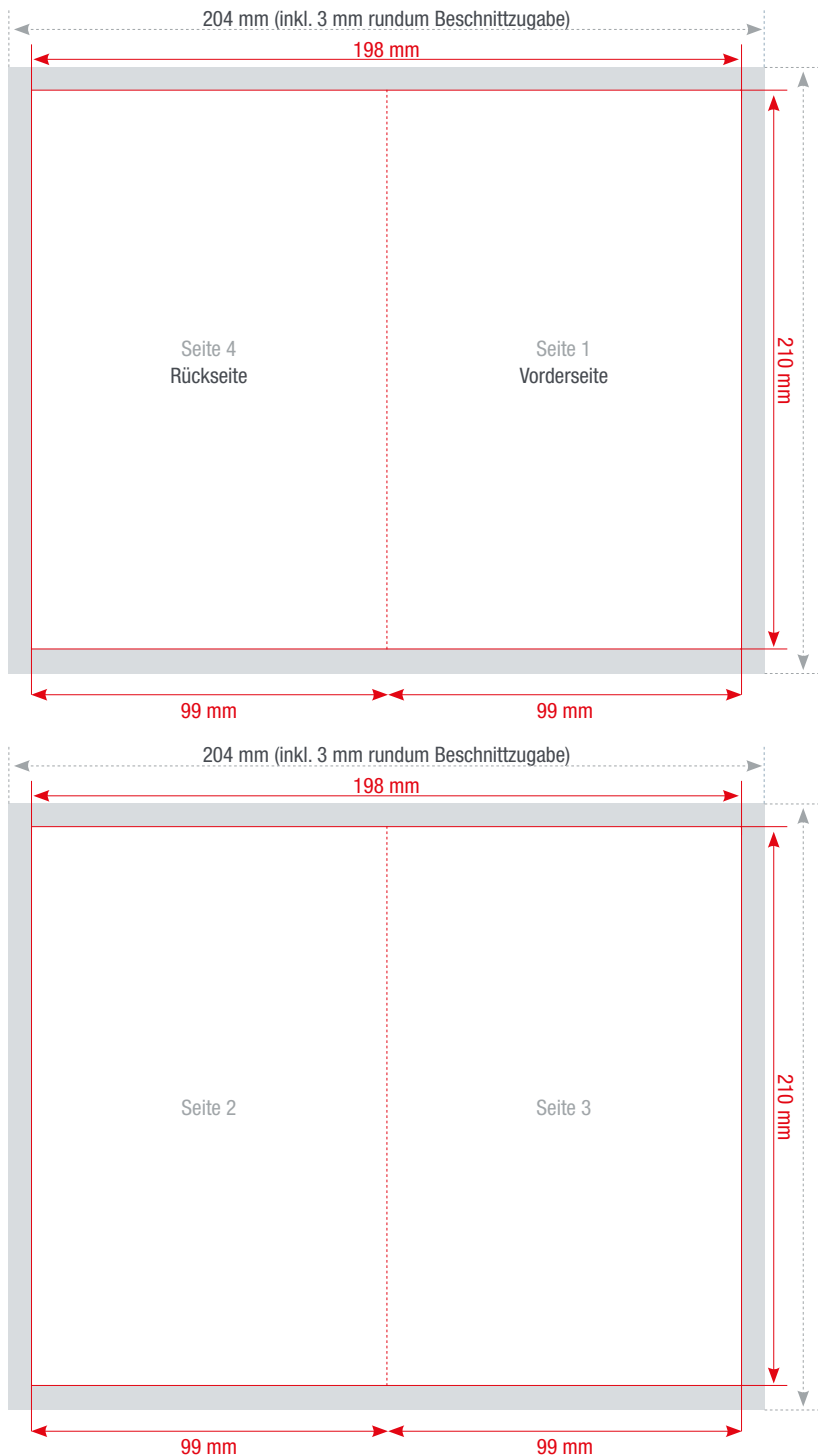

# KLAPPKARTEN

DIN A5 hoch   DIN A5 quer   DIN A6 hoch   DIN A6 quer   **DIN lang 99**   DIN lang 105   Q 99   Q 120   Q 210

**Falz**  
Einbruchfalz

**Format geschlossen**  
99 x 210 mm

**Format offen**  
198 x 210 mm

**Farbigkeit**

4/4 - zweiseitig, vierfarbig  
4/0 - einseitig, vierfarbig  
4/1 - zweiseitig, vierfarbig / schwarz-weiß  
1/1 - zweiseitig, schwarz-weiß  
1/0 - einseitig, schwarz-weiß

**Seiten**

Anzahl gestaltbarer Seiten: 2

**Veredelung ab 160g/m<sup>2</sup> möglich**

1-seitige Folienkaschierung:  
glänzend oder matt

**Farbtiefe in Photoshop**

8 Bit Farbmodus  
Bild > Modus > 8 Bit/Kanal

**Datenanlieferung**

Eine PDF-Datei mit Vorder- und Rückseite

Die Abbildungen sind nicht maßstabsgetreu.

Benötigt wird eine **Beschnittzugabe** von 3 mm an jeder Seite.

**Vollflächige Bilder** müssen bis in die Beschnittzugabe hineinlaufen.

Inhalte müssen mit einem **Mindestabstand** von 5 mm zu Kanten platziert werden.