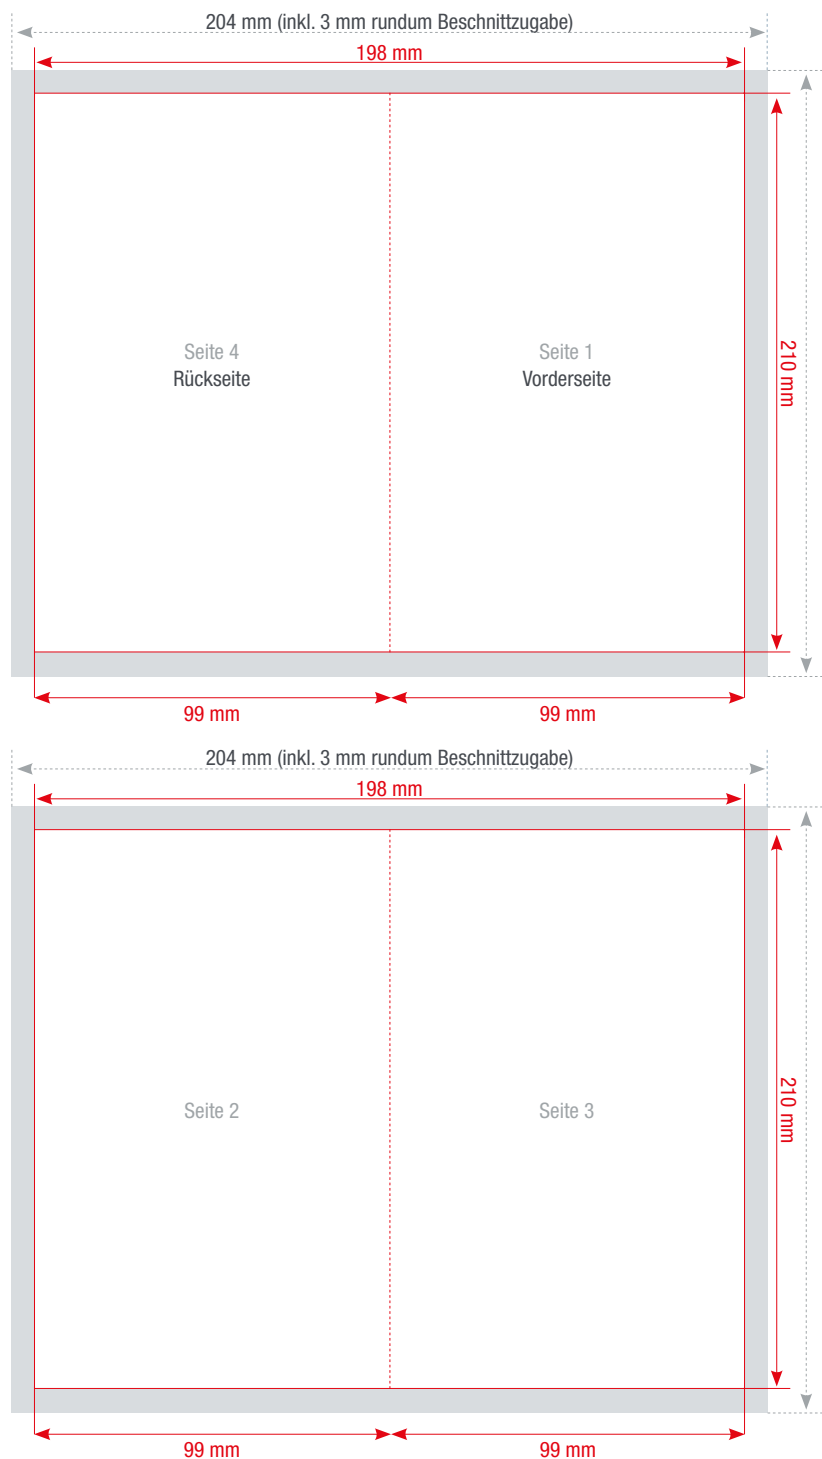

# KLAPPKARTEN

DIN A5 hoch   DIN A5 quer   DIN A6 hoch   DIN A6 quer   **DIN lang 99**   DIN lang 105   Q 99   Q 120   Q 210

**Falz**  
Einbruchfalz

**Format geschlossen**  
99 x 210 mm

**Format offen**  
198 x 210 mm

**Farbigkeit**

4/4 - zweiseitig, vierfarbig  
4/0 - einseitig, vierfarbig  
4/1 - zweiseitig, vierfarbig / schwarz-weiß  
1/1 - zweiseitig, schwarz-weiß  
1/0 - einseitig, schwarz-weiß

**Seiten**

Anzahl gestaltbarer Seiten: 2

Die Abbildungen sind nicht maßstabsgetreu.

Benötigt wird eine **Beschnittzugabe** von 3 mm an jeder Seite.

**Vollflächige Bilder** müssen bis in die Beschnittzugabe hineinlaufen.

Inhalte müssen mit einem **Mindestabstand** von 5 mm zu Kanten platziert werden.