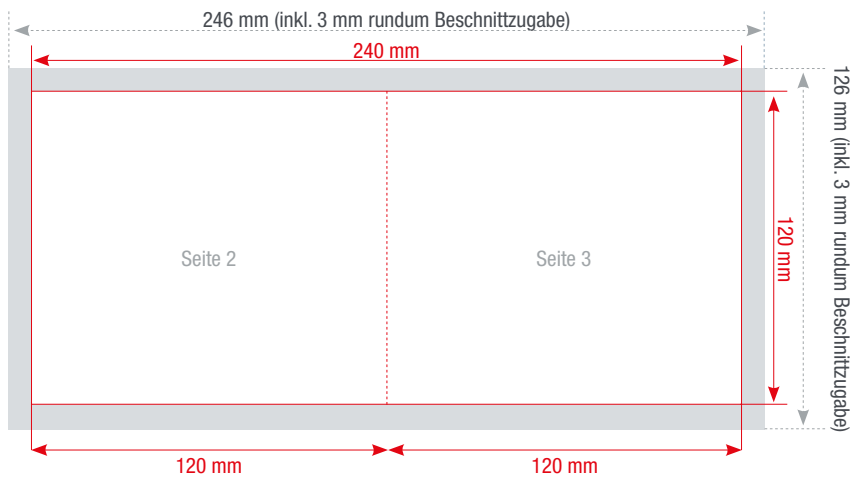

KLAPPKARTEN

DIN A5 hoch DIN A5 quer DIN A6 hoch DIN A6 quer DIN lang 99 DIN lang 105 Q 99 **Q 120** Q 210

Falz
Einbruchfalz

Format geschlossen
120 x 120 mm

Format offen
240 x 120 mm

Farbigkeit

4/4 - zweiseitig, vierfarbig
4/0 - einseitig, vierfarbig
4/1 - zweiseitig, vierfarbig / schwarz-weiß
1/1 - zweiseitig, schwarz-weiß
1/0 - einseitig, schwarz-weiß

Seiten

Anzahl gestaltbarer Seiten: 2

Veredelung

1-seitige Folienkaschierung:
glänzend, matt oder samtig-matt

Farbtiefe in Photoshop

8 Bit Farbmodus
Bild > Modus > 8 Bit/Kanal

Datenanlieferung

Eine PDF-Datei mit Vorder- und Rückseite

Die Abbildungen sind nicht maßstabsgetreu.

Benötigt wird eine **Beschnittzugabe** von 3 mm an jeder Seite.

Vollflächige Bilder müssen bis in die Beschnittzugabe hineinlaufen.

PDF

PDF/X-3:2002, Farbmodus: CMYK, Optimale Bildauflösung: 300 dpi

Inhalte müssen mit einem **Mindestabstand** von 5 mm zu Kanten platziert werden.

Aa

Schriften müssen vollständig eingebettet oder in Pfade umgewandelt sein.

ICC

ICC-Profil
ISO Coated v2 300%