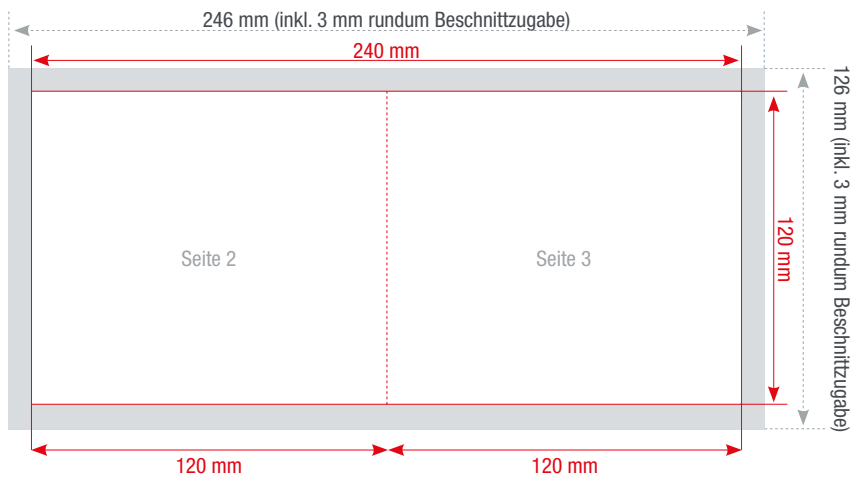

KLAPPKARTEN

DIN A5 hoch DIN A5 quer DIN A6 hoch DIN A6 quer DIN lang 99 DIN lang 105 Q 99 **Q 120** Q 210

Falz
Einbruchfalz

Format geschlossen
120 x 120 mm

Format offen
240 x 120 mm

Farbigkeit

4/4 - zweiseitig, vierfarbig
4/0 - einseitig, vierfarbig
4/1 - zweiseitig, vierfarbig / schwarz-weiß
1/1 - zweiseitig, schwarz-weiß
1/0 - einseitig, schwarz-weiß

Seiten

Anzahl gestaltbarer Seiten: 2

Veredelung ab 160g/m² möglich

1-seitige Folienkaschierung:
glänzend oder matt

Farbtiefe in Photoshop

8 Bit Farbmodus
Bild > Modus > 8 Bit/Kanal

Datenanlieferung

Eine PDF-Datei mit Vorder- und Rückseite

Die Abbildungen sind nicht maßstabsgetreu.

Benötigt wird eine **Beschnittzugabe** von 3 mm an jeder Seite.

Vollflächige Bilder müssen bis in die Beschnittzugabe hineinlaufen.

PDF

PDF/X-3:2002, Farbmodus: CMYK, Optimale Bildauflösung: 300 dpi

Inhalte müssen mit einem **Mindestabstand** von 5 mm zu Kanten platziert werden.

Aa

Schriften müssen vollständig eingebettet oder in Pfade umgewandelt sein.

ICC

ICC-Profil
ISO Coated v2 300%