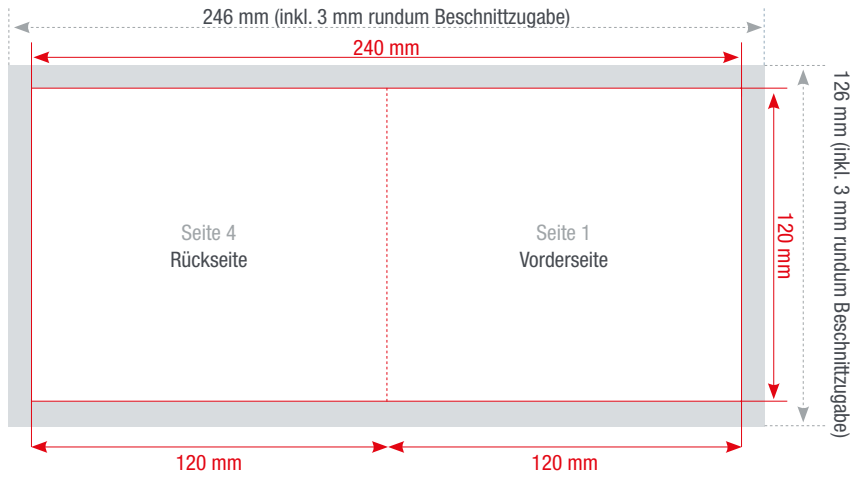

KLAPPKARTEN

DIN A5 hoch DIN A5 quer DIN A6 hoch DIN A6 quer DIN lang 99 DIN lang 105 Q 99 **Q 120** Q 210

Falz
Einbruchfalz

Format geschlossen
120 x 120 mm

Format offen
240 x 120 mm

Farbigkeit

4/4 - zweiseitig, vierfarbig
4/0 - einseitig, vierfarbig
4/1 - zweiseitig, vierfarbig / schwarz-weiß
1/1 - zweiseitig, schwarz-weiß
1/0 - einseitig, schwarz-weiß

Seiten

Anzahl gestaltbarer Seiten: 2

Veredelung

1-seitige Folienkaschierung:
glänzend, matt oder samtig-matt

Farbtiefe in Photoshop

8 Bit Farbmodus
Bild > Modus > 8 Bit/Kanal

Datenanlieferung

Eine PDF-Datei mit Vorder- und Rückseite

Die Abbildungen sind nicht maßstabsgetreu.

Benötigt wird eine **Beschnittzugabe** von 3 mm an jeder Seite.

Vollflächige Bilder müssen bis in die Beschnittzugabe hineinlaufen.

PDF

PDF/X-3:2002, Farbmodus: CMYK, Optimale Bildauflösung: 300 dpi

Inhalte müssen mit einem **Mindestabstand** von 5 mm zu Kanten platziert werden.

Aa

Schriften müssen vollständig eingebettet oder in Pfade umgewandelt sein.

ICC

ICC-Profil
ISO Coated v2 300%