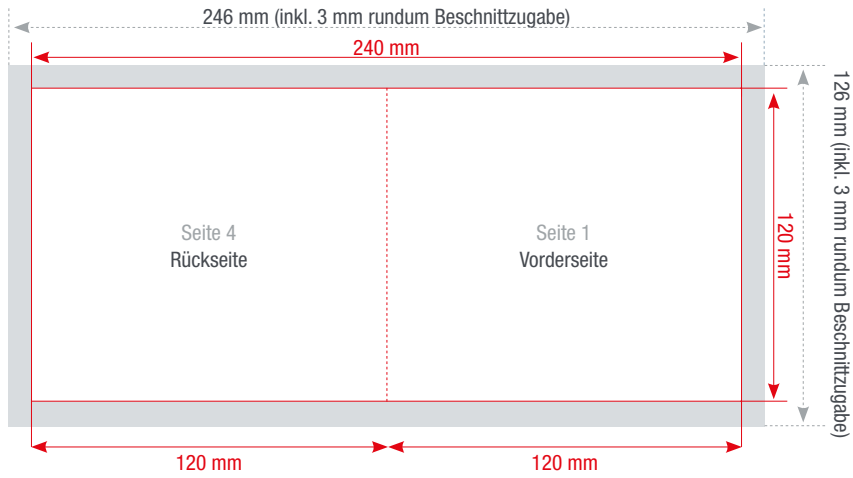

KLAPPKARTEN

DIN A5 hoch DIN A5 quer DIN A6 hoch DIN A6 quer DIN lang 99 DIN lang 105 Q 99 **Q 120** Q 210

Falz
Einbruchfalz

Format geschlossen
120 x 120 mm

Format offen
240 x 120 mm

Farbigkeit

4/4 - zweiseitig, vierfarbig
4/0 - einseitig, vierfarbig
4/1 - zweiseitig, vierfarbig / schwarz-weiß
1/1 - zweiseitig, schwarz-weiß
1/0 - einseitig, schwarz-weiß

Seiten

Anzahl gestaltbarer Seiten: 2

Veredelung ab 160g/m² möglich

1-seitige Folienkaschierung:
glänzend oder matt

Farbtiefe in Photoshop

8 Bit Farbmodus
Bild > Modus > 8 Bit/Kanal

Datenanlieferung

Eine PDF-Datei mit Vorder- und Rückseite

Die Abbildungen sind nicht maßstabsgetreu.

Benötigt wird eine **Beschnittzugabe** von 3 mm an jeder Seite.

Vollflächige Bilder müssen bis in die Beschnittzugabe hineinlaufen.

PDF

PDF/X-3:2002, Farbmodus: CMYK, Optimale Bildauflösung: 300 dpi

Inhalte müssen mit einem **Mindestabstand** von 5 mm zu Kanten platziert werden.

Aa

Schriften müssen vollständig eingebettet oder in Pfade umgewandelt sein.

ICC

ICC-Profil
ISO Coated v2 300%