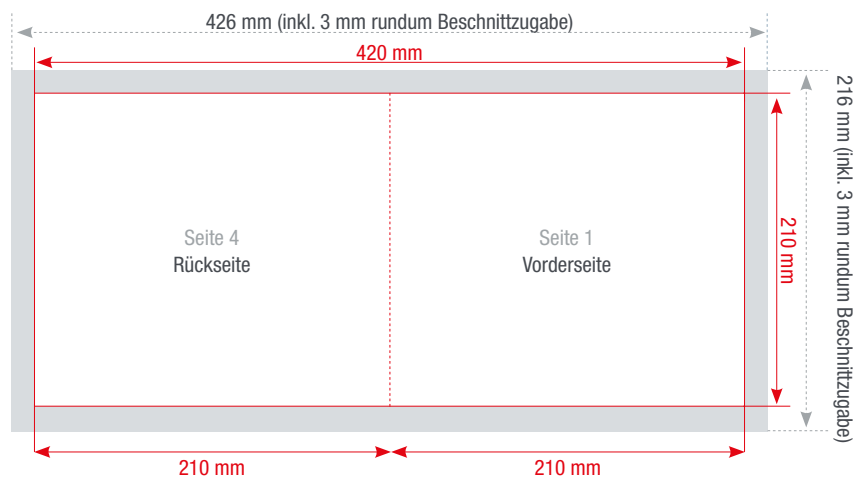

KLAPPKARTEN

DIN A5 hoch DIN A5 quer DIN A6 hoch DIN A6 quer DIN lang 99 DIN lang 105 Q 99 Q 120 **Q 210**

Falz
Einbruchfalz

Format geschlossen
210 x 210 mm

Format offen
420 x 210 mm

Farbigkeit

4/4 - zweiseitig, vierfarbig
4/0 - einseitig, vierfarbig
4/1 - zweiseitig, vierfarbig / schwarz-weiß
1/1 - zweiseitig, schwarz-weiß
1/0 - einseitig, schwarz-weiß

Seiten

Anzahl gestaltbarer Seiten: 2

Veredelung ab 160g/m² möglich

1-seitige Folienkaschierung:
glänzend oder matt

Farbtiefe in Photoshop

8 Bit Farbmodus
Bild > Modus > 8 Bit/Kanal

Datenanlieferung

Eine PDF-Datei mit Vorder- und Rückseite

Die Abbildungen sind nicht maßstabsgetreu.

Benötigt wird eine **Beschnittzugabe** von 3 mm an jeder Seite.

Vollflächige Bilder müssen bis in die Beschnittzugabe hineinlaufen.

PDF

PDF/X-3:2002, Farbmodus: CMYK, Optimale Bildauflösung: 300 dpi

Inhalte müssen mit einem **Mindestabstand** von 5 mm zu Kanten platziert werden.

Aa

Schriften müssen vollständig eingebettet oder in Pfade umgewandelt sein.

ICC

ICC-Profil
ISO Coated v2 300%