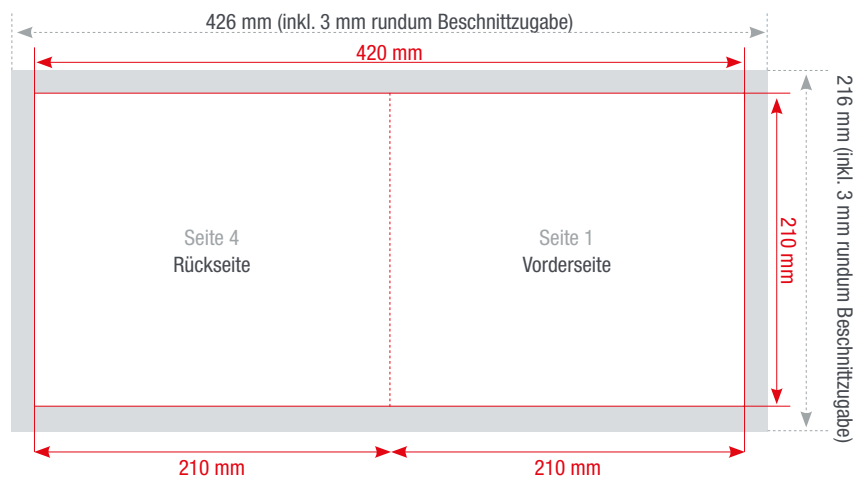

# KLAPPKARTEN

DIN A5 hoch   DIN A5 quer   DIN A6 hoch   DIN A6 quer   DIN lang 99   DIN lang 105   Q 99   Q 120   **Q 210**

**Falz**  
Einbruchfalz

**Format geschlossen**  
210 x 210 mm

**Format offen**  
420 x 210 mm

#### Farbigkeit

4/4 - zweiseitig, vierfarbig  
4/0 - einseitig, vierfarbig  
4/1 - zweiseitig, vierfarbig / schwarz-weiß  
1/1 - zweiseitig, schwarz-weiß  
1/0 - einseitig, schwarz-weiß

#### Seiten

Anzahl gestaltbarer Seiten: 2

#### Datenanlieferung

Eine PDF-Datei mit Vorder- und Rückseite

Die Abbildungen sind nicht maßstabsgetreu.

Benötigt wird eine **Beschnittzugabe** von 3 mm an jeder Seite.

**Vollflächige Bilder** müssen bis in die Beschnittzugabe hineinlaufen.