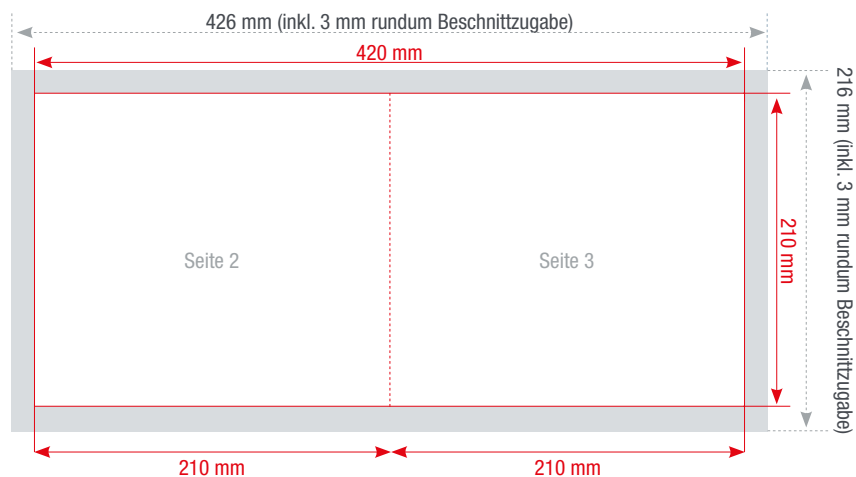

# KLAPPKARTEN

DIN A5 hoch   DIN A5 quer   DIN A6 hoch   DIN A6 quer   DIN lang 99   DIN lang 105   Q 99   Q 120   **Q 210**

**Falz**  
Einbruchfalz

**Format geschlossen**  
210 x 210 mm

**Format offen**  
420 x 210 mm

#### Farbigkeit

4/4 - zweiseitig, vierfarbig  
4/0 - einseitig, vierfarbig  
4/1 - zweiseitig, vierfarbig / schwarz-weiß  
1/1 - zweiseitig, schwarz-weiß  
1/0 - einseitig, schwarz-weiß

#### Seiten

Anzahl gestaltbarer Seiten: 2

#### Datenanlieferung

Eine PDF-Datei mit Vorder- und Rückseite

Die Abbildungen sind nicht maßstabsgetreu.

Benötigt wird eine **Beschnittzugabe** von 3 mm an jeder Seite.

**Vollflächige Bilder** müssen bis in die Beschnittzugabe hineinlaufen.