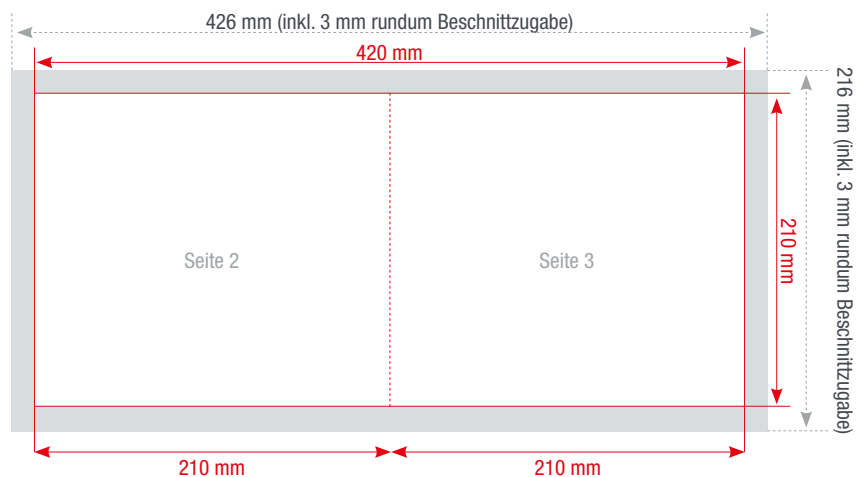

KLAPPKARTEN

DIN A5 hoch DIN A5 quer DIN A6 hoch DIN A6 quer DIN lang 99 DIN lang 105 Q 99 Q 120 **Q 210**

Falz
Einbruchfalz

Format geschlossen
210 x 210 mm

Format offen
420 x 210 mm

Farbigkeit

4/4 - zweiseitig, vierfarbig
4/0 - einseitig, vierfarbig
4/1 - zweiseitig, vierfarbig / schwarz-weiß
1/1 - zweiseitig, schwarz-weiß
1/0 - einseitig, schwarz-weiß

Seiten

Anzahl gestaltbarer Seiten: 2

Veredelung ab 160g/m² möglich

1-seitige Folienkaschierung:
glänzend oder matt

Farbtiefe in Photoshop

8 Bit Farbmodus
Bild > Modus > 8 Bit/Kanal

Datenanlieferung

Eine PDF-Datei mit Vorder- und Rückseite

Die Abbildungen sind nicht maßstabsgetreu.

Benötigt wird eine **Beschnittzugabe** von 3 mm an jeder Seite.

Vollflächige Bilder müssen bis in die Beschnittzugabe hineinlaufen.

PDF

PDF/X-3:2002, Farbmodus: CMYK, Optimale Bildauflösung: 300 dpi

Inhalte müssen mit einem **Mindestabstand** von 5 mm zu Kanten platziert werden.

Aa

Schriften müssen vollständig eingebettet oder in Pfade umgewandelt sein.

ICC

ICC-Profil
ISO Coated v2 300%