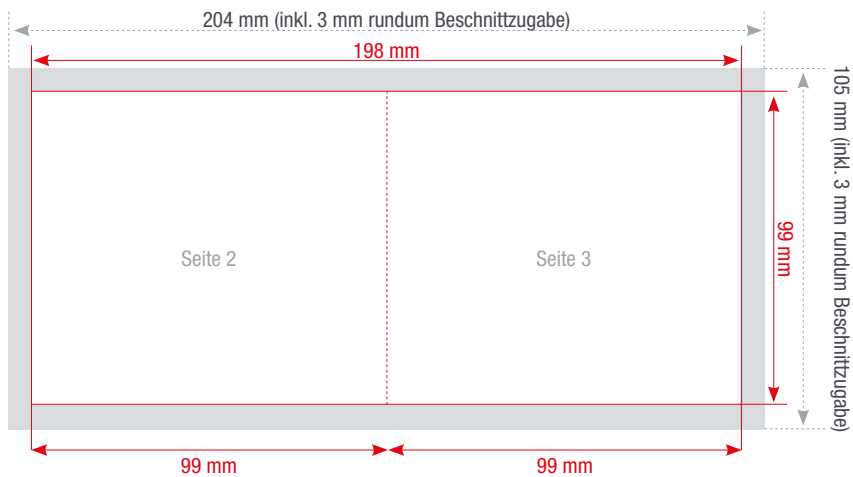

**Farbigkeit**

4/4 - zweiseitig, vierfarbig  
4/0 - einseitig, vierfarbig  
4/1 - zweiseitig, vierfarbig / schwarz-weiß  
1/1 - zweiseitig, schwarz-weiß  
1/0 - einseitig, schwarz-weiß

**Seiten**

Anzahl gestaltbarer Seiten: 2

**Veredelung ab 160g/m<sup>2</sup> möglich**

1-seitige Folienkaschierung:  
glänzend oder matt

**Farbtiefe in Photoshop**

8 Bit Farbmodus  
Bild > Modus > 8 Bit/Kanal

**Datenanlieferung**

Eine PDF-Datei mit Vorder- und Rückseite

Die Abbildungen sind nicht maßstabsgetreu.

Benötigt wird eine **Beschnittzugabe** von 3 mm an jeder Seite.

**Vollflächige Bilder** müssen bis in die Beschnittzugabe hineinlaufen.

**PDF**

PDF/X-3:2002, Farbmodus: CMYK, Optimale Bildauflösung: 300 dpi

Inhalte müssen mit einem **Mindestabstand** von 5 mm zu Kanten platziert werden.

**Aa**

**Schriften** müssen vollständig eingebettet oder in Pfade umgewandelt sein.

**ICC**

**ICC-Profil**  
ISO Coated v2 300%