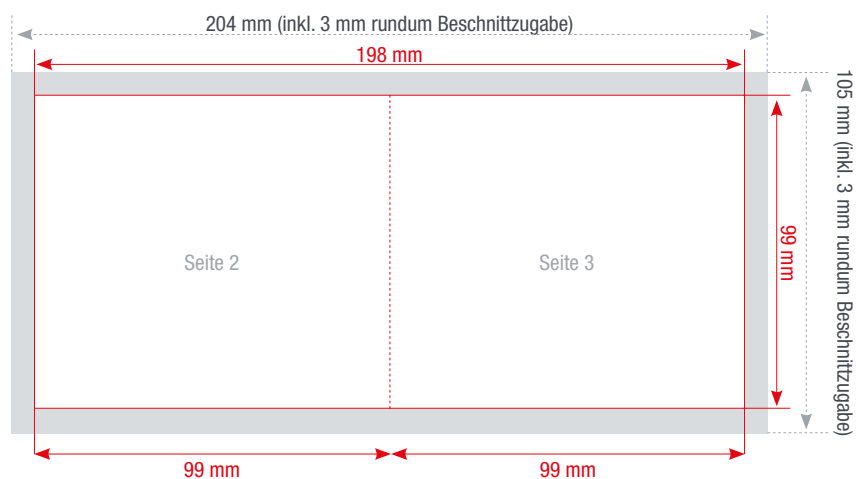

# KLAPPKARTEN

DIN A5 hoch   DIN A5 quer   DIN A6 hoch   DIN A6 quer   DIN lang 99   DIN lang 105   **Q 99**   Q 120   Q 210

**Falz**  
Einbruchfalz

**Format geschlossen**  
99 x 99 mm

**Format offen**  
198 x 99 mm

#### Farbigkeit

4/4 - zweiseitig, vierfarbig  
4/0 - einseitig, vierfarbig  
4/1 - zweiseitig, vierfarbig / schwarz-weiß  
1/1 - zweiseitig, schwarz-weiß  
1/0 - einseitig, schwarz-weiß

#### Seiten

Anzahl gestaltbarer Seiten: 2

#### Datenanlieferung

Eine PDF-Datei mit Vorder- und Rückseite

Die Abbildungen sind nicht maßstabsgetreu.

Benötigt wird eine **Beschnittzugabe** von 3 mm an jeder Seite.

**Vollflächige Bilder** müssen bis in die Beschnittzugabe hineinlaufen.