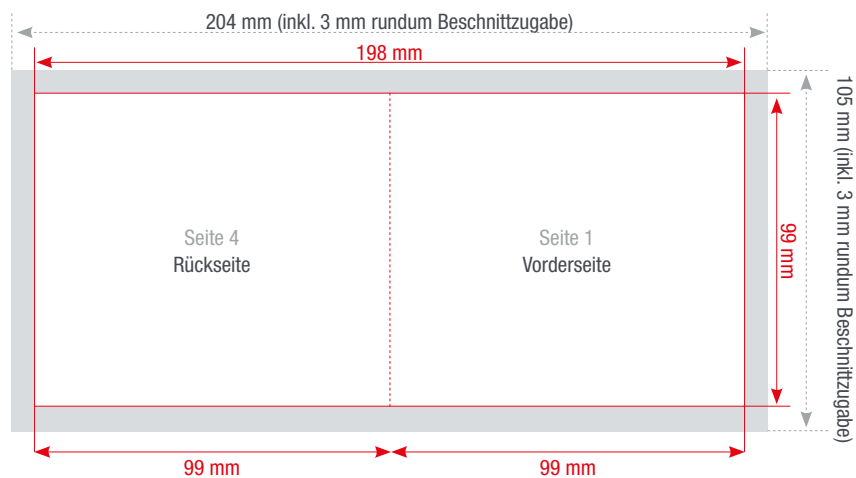

# KLAPPKARTEN

DIN A5 hoch   DIN A5 quer   DIN A6 hoch   DIN A6 quer   DIN lang 99   DIN lang 105   **Q 99**   Q 120   Q 210

**Falz**  
Einbruchfalz

**Format geschlossen**  
99 x 99 mm

**Format offen**  
198 x 99 mm

#### Farbigkeit

4/4 - zweiseitig, vierfarbig  
4/0 - einseitig, vierfarbig  
4/1 - zweiseitig, vierfarbig / schwarz-weiß  
1/1 - zweiseitig, schwarz-weiß  
1/0 - einseitig, schwarz-weiß

#### Seiten

Anzahl gestaltbarer Seiten: 2

#### Datenanlieferung

Eine PDF-Datei mit Vorder- und Rückseite

Die Abbildungen sind nicht maßstabsgetreu.

Benötigt wird eine **Beschnittzugabe** von 3 mm an jeder Seite.

**Vollflächige Bilder** müssen bis in die Beschnittzugabe hineinlaufen.