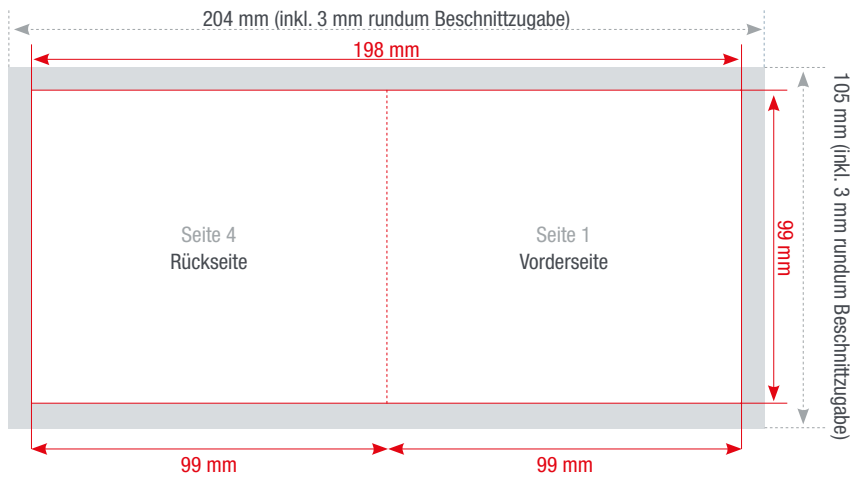

# KLAPPKARTEN

DIN A5 hoch   DIN A5 quer   DIN A6 hoch   DIN A6 quer   DIN lang 99   DIN lang 105   **Q 99**   Q 120   Q 210

**Falz**  
Einbruchfalz

**Format geschlossen**  
99 x 99 mm

**Format offen**  
198 x 99 mm

**Farbigkeit**

4/4 - zweiseitig, vierfarbig  
4/0 - einseitig, vierfarbig  
4/1 - zweiseitig, vierfarbig / schwarz-weiß  
1/1 - zweiseitig, schwarz-weiß  
1/0 - einseitig, schwarz-weiß

**Seiten**

Anzahl gestaltbarer Seiten: 2

Die Abbildungen sind nicht maßstabsgetreu.

Benötigt wird eine **Beschnittzugabe** von 3 mm an jeder Seite.

**Vollflächige Bilder** müssen bis in die Beschnittzugabe hineinlaufen.

**PDF**

PDF/X-3:2002, Farbmodus: CMYK, Optimale Bildauflösung: 300 dpi

Inhalte müssen mit einem **Mindestabstand** von 5 mm zu Kanten platziert werden.

**Aa**

**Schriften** müssen vollständig eingebettet oder in Pfade umgewandelt sein.

**ICC**

**ICC-Profil**  
ISO Coated v2 300%