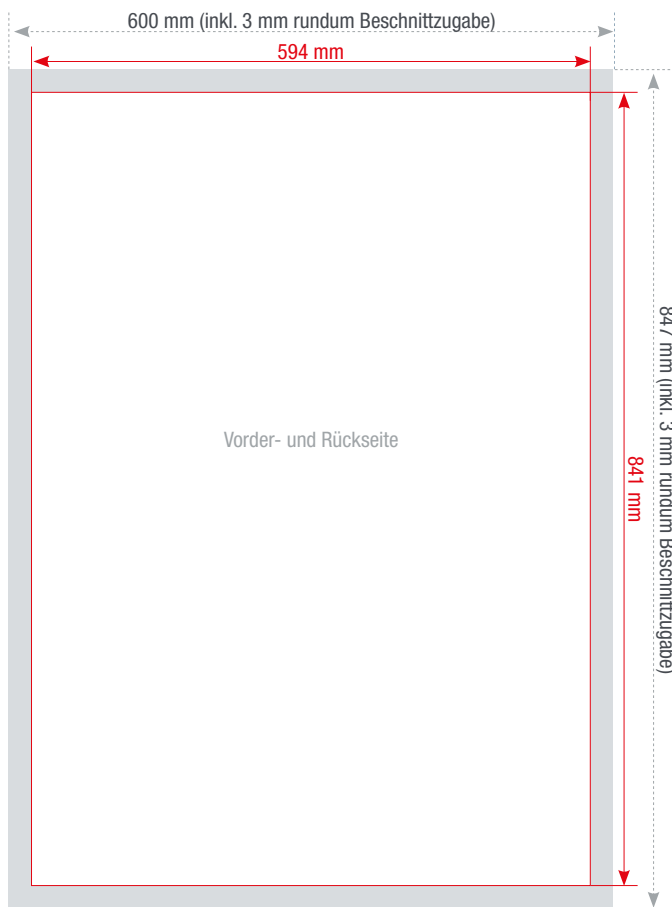

# DISPLAYKARTON

DIN A0 **DIN A1** DIN A2 DIN A3 maximales Format

**Format**  
594 x 841 mm

**Plattenstärke**  
in 2,9 mm erhältlich

**Farbigkeit**  
4/0 - einseitig, vierfarbig  
4/4 - zweiseitig, vierfarbig

Das maximale Druckmaß von Displaykarton beträgt 86 x 120 cm.

Mit diesem Werbeschild können Sie kostengünstig Ihre kreativen Ideen umsetzen.  
Die Platte besteht aus einem beidseitig holzfreiem, weiß-matt gestrichenem Karton.

Die Abbildungen sind nicht maßstabsgetreu.

Benötigt wird eine **Beschnittzugabe** von 3 mm an jeder Seite.

**Vollflächige Bilder** müssen bis in die Beschnittzugabe hineinlaufen.

PDF

PDF/X-3:2002, Farbmodus: CMYK,  
Optimale Bildauflösung: 150-300 dpi