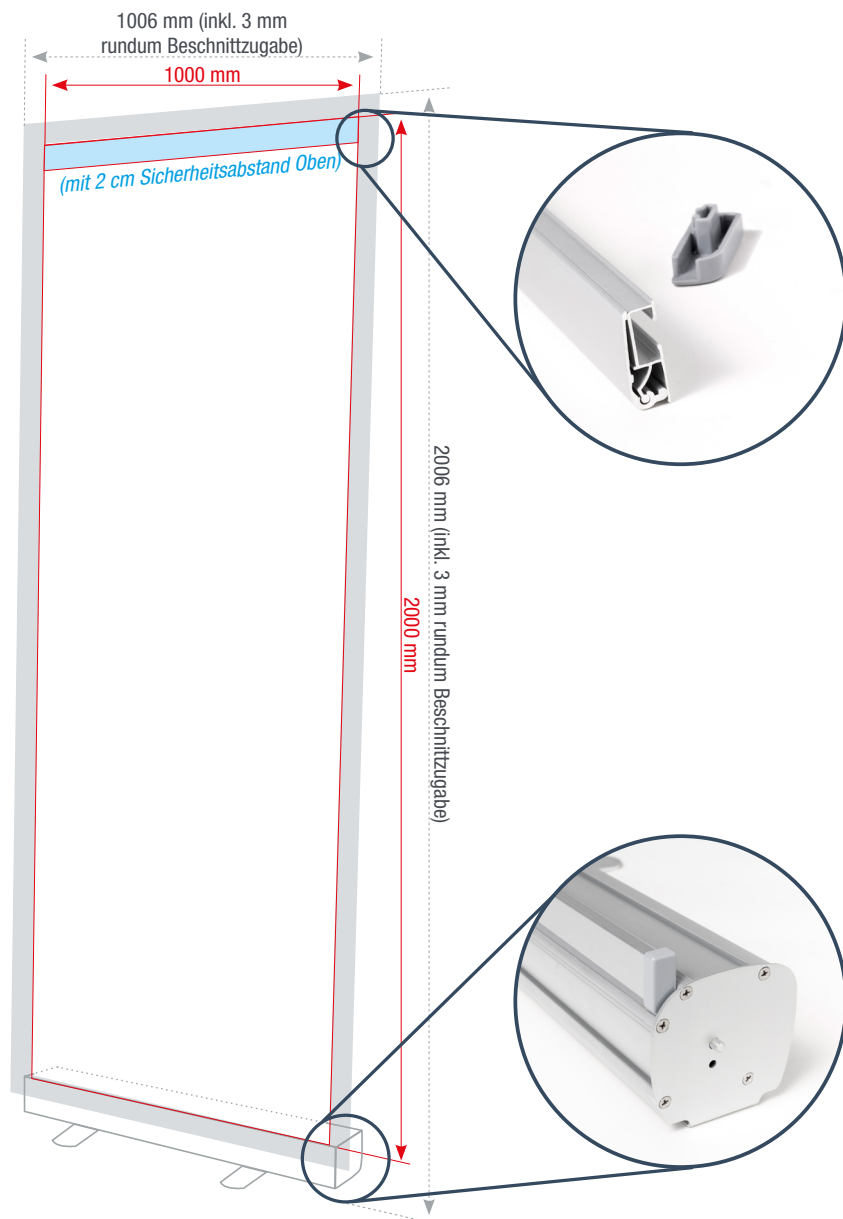

# ROLLUP- SYSTEM „LONDON“

60 cm 80 cm 85 cm 100 cm 120 cm

**Sichtbare Fläche**  
1000 x 1980 mm  
1000 x 2180 mm

**Druckfläche inkl. 3 mm Beschnitt**  
1006 x 2006 mm  
1006 x 2206 mm

**Farbigkeit**  
6/0 - einseitig farbig

**Seiten**  
Anzahl gestaltbarer Seiten: 1

**Druckgröße und sichtbare Fläche**  
Damit es nicht zu ungewollten Blitzern kommt, ist aufgrund der Montage 2 cm oben in der Klemmschneise vom Druck nicht zu sehen.

**Material**  
Display Film Silver 165g

**Standfuß**  
Aluminum Konsole mit 2 Standfüßen

**Farbtiefe in Photoshop**  
8 Bit Farbmodus  
Bild > Modus > 8 Bit/Kanal

**Datenanlieferung**  
Eine PDF-Datei

Die Abbildungen sind nicht maßstabsgetreu.

Inhalte müssen mit einem **Mindestabstand** von 2 cm zu Kanten platziert werden.

**Aa**

**Schriften** müssen vollständig eingebettet oder in Pfade umgewandelt sein.

**ICC**

**ICC-Profil**  
ISO Coated v2 300%