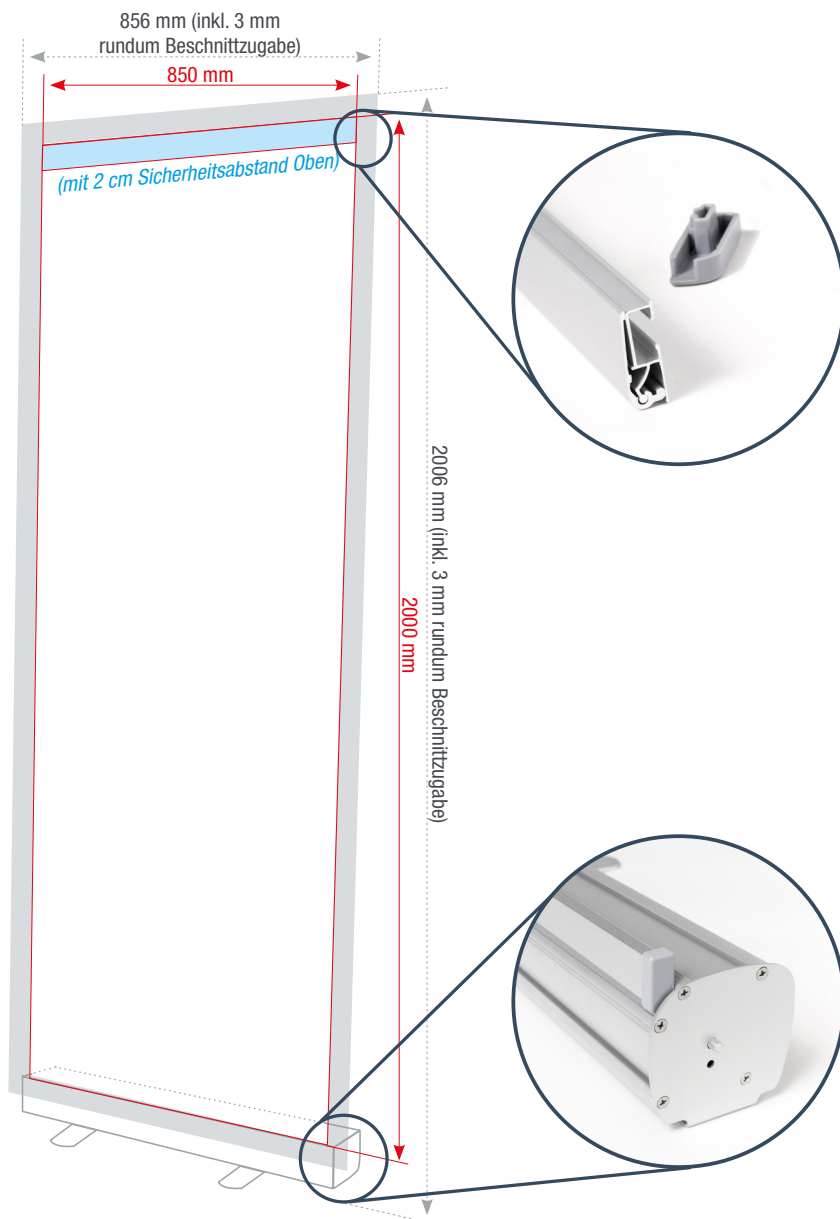

# ROLLUP- SYSTEM „LONDON“

60 cm 80 cm 85 cm 100 cm 120 cm

**Sichtbare Fläche**  
850 x 1980 mm  
850 x 2180 mm

**Druckfläche inkl. 3 mm Beschnitt**  
856 x 2006 mm  
856 x 2206 mm

**Farbigkeit**  
6/0 - einseitig farbig

**Seiten**  
Anzahl gestaltbarer Seiten: 1

**Druckgröße und sichtbare Fläche**  
Damit es nicht zu ungewollten Blitzern kommt, ist aufgrund der Montage 2 cm oben in der Klemmschneise vom Druck nicht zu sehen.

**Material**  
Display Film Silver 165g

**Standfuß**  
Aluminum Konsole mit 2 Standfüßen

**Farbtiefe in Photoshop**  
8 Bit Farbmodus  
Bild > Modus > 8 Bit/Kanal

**Datenanlieferung**  
Eine PDF-Datei

Die Abbildungen sind nicht maßstabsgetreu.

Inhalte müssen mit einem **Mindestabstand** von 2 cm zu Kanten platziert werden.

**Aa**

**Schriften** müssen vollständig eingebettet oder in Pfade umgewandelt sein.

**ICC**

**ICC-Profil**  
ISO Coated v2 300%