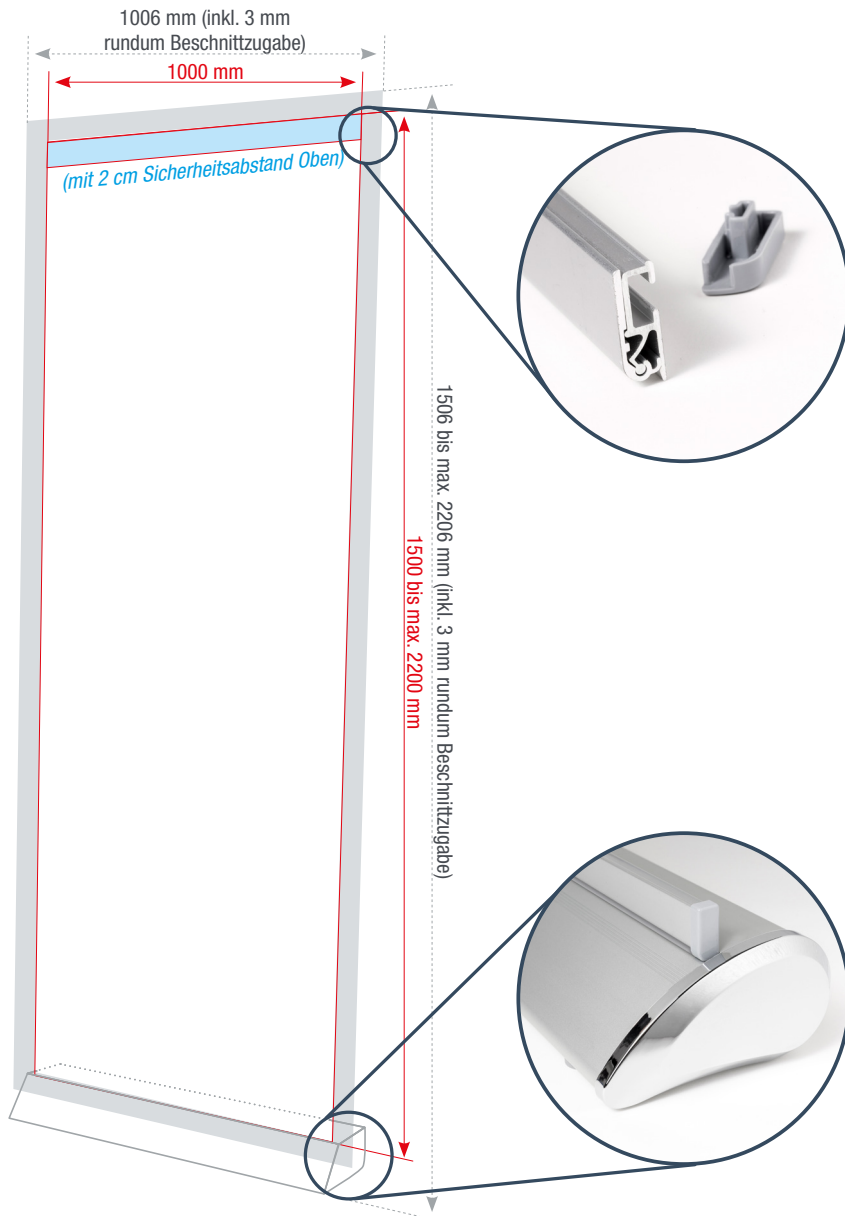

ROLLUP- SYSTEM „NEW YORK“

85 cm 100 cm 120 cm 150 cm

Sichtbare Fläche

1000 x 1480 bis max. 2180 mm
stufenlos höhenverstellbar

Druckfläche inkl. 3 mm Beschnitt

1006 x 1506 bis max. 2206 mm

Farbigkeit

6/0 - einseitig farbig

Seiten

Anzahl gestaltbarer Seiten: 1

Druckgröße und sichtbare Fläche

Damit es nicht zu ungewollten Blitzern kommt, ist aufgrund der Montage 2 cm oben in der Klemmschneise vom Druck nicht zu sehen.

Material

Textil Silver 250g (B1 zertifiziert)
Display Film Silver 165g

Standfuß

Aluminum Konsole

Farbtiefe in Photoshop

8 Bit Farbmodus
Bild > Modus > 8 Bit/Kanal

Datenanlieferung

Eine PDF-Datei

Die Abbildungen sind nicht maßstabsgetreu.

Benötigt wird eine **Beschnittzugabe** von 3 mm an jeder Seite.

Vollflächige Bilder müssen bis in die Beschnittzugabe hineinlaufen.

PDF

PDF/X-3:2002, Farbmodus: CMYK,
Optimale Bildauflösung: 150-300 dpi

Inhalte müssen mit einem **Mindestabstand** von 2 cm zu Kanten platziert werden.