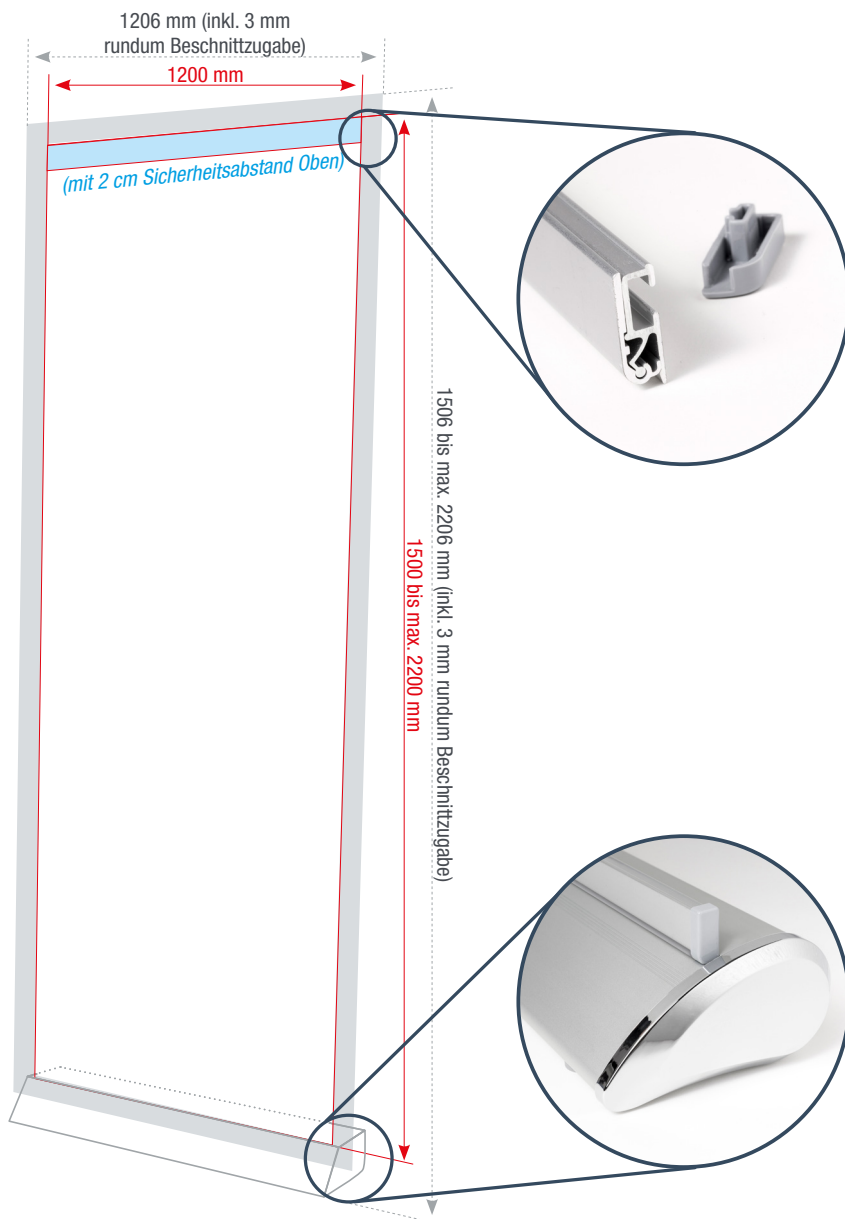

ROLLUP- SYSTEM „NEW YORK“

85 cm 100 cm 120 cm 150 cm

Sichtbare Fläche

1200 x 1480 bis max. 2180 mm
stufenlos höhenverstellbar

Druckfläche inkl. 3 mm Beschnitt

1206 x 1506 bis max. 2206 mm

Farbigkeit

6/0 - einseitig farbig

Seiten

Anzahl gestaltbarer Seiten: 1

Druckgröße und sichtbare Fläche

Damit es nicht zu ungewollten Blitzern kommt, ist aufgrund der Montage 2 cm oben in der Klemmschneise vom Druck nicht zu sehen.

Material

Textil Silver 250g (B1 zertifiziert)

Standfuß

Aluminum Konsole

Farbtiefe in Photoshop

8 Bit Farbmodus
Bild > Modus > 8 Bit/Kanal

Datenanlieferung

Eine PDF-Datei

Die Abbildungen sind nicht maßstabsgetreu.

Benötigt wird eine **Beschnittzugabe** von 3 mm an jeder Seite.

Vollflächige Bilder müssen bis in die Beschnittzugabe hineinlaufen.

PDF

PDF/X-3:2002, Farbmodus: CMYK,
Optimale Bildauflösung: 150-300 dpi

Inhalte müssen mit einem **Mindestabstand** von 2 cm zu Kanten platziert werden.