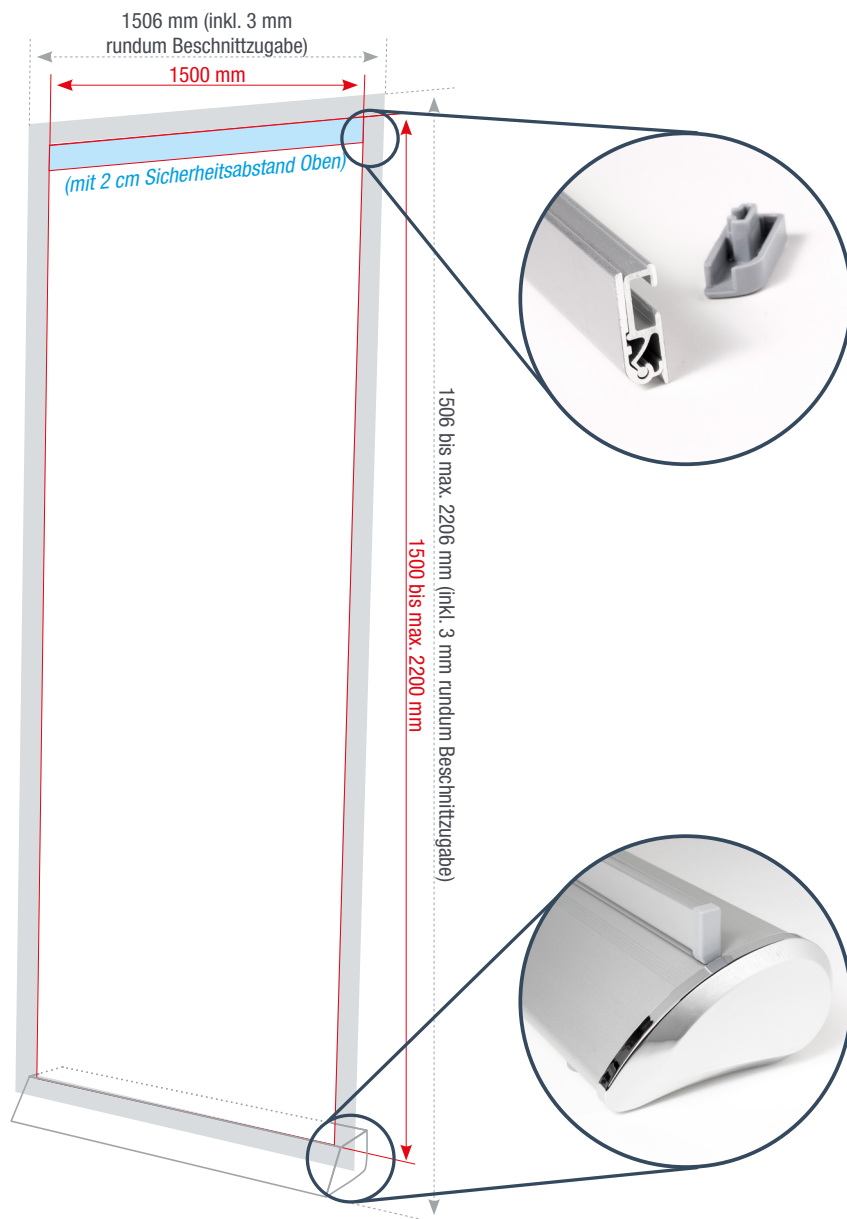

ROLLUP- SYSTEM „NEW YORK“

85 cm 100 cm 120 cm 150 cm

Sichtbare Fläche

1500 x 1480 bis max. 2180 mm
stufenlos höhenverstellbar

Druckfläche inkl. 3 mm Beschnitt

1506 x 1506 bis max. 2206 mm

Farbigkeit

6/0 - einseitig farbig

Seiten

Anzahl gestaltbarer Seiten: 1

Druckgröße und sichtbare Fläche

Damit es nicht zu ungewollten Blitzern kommt, ist aufgrund der Montage 2 cm oben in der Klemmschneise vom Druck nicht zu sehen.

Material

Benötigt wird eine **Beschnittzugabe** von 3 mm an jeder Seite.

Vollflächige Bilder müssen bis in die Beschnittzugabe hineinlaufen.

PDF

PDF/X-3:2002, Farbmodus: CMYK,
Optimale Bildauflösung: 150-300 dpi

Inhalte müssen mit einem **Mindestabstand** von 2 cm zu Kanten platziert werden.