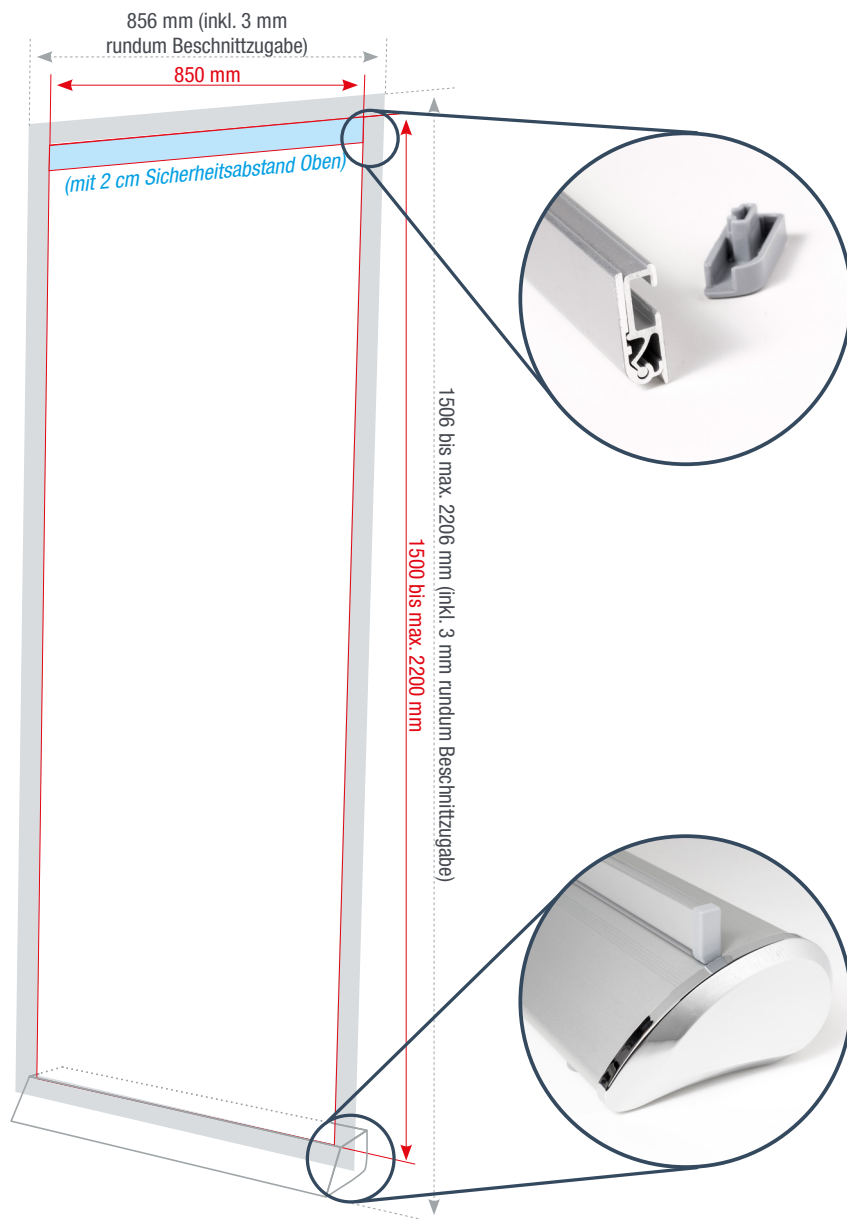

ROLLUP-SYSTEM „NEW YORK“

85 cm 100 cm 120 cm 150 cm

Sichtbare Fläche
850 x 1480 bis max. 2180 mm
stufenlos höhenverstellbar

Druckfläche inkl. 3 mm Beschnitt
856 x 1506 bis max. 2206 mm

Farbigkeit
6/0 - einseitig farbig

Seiten
Anzahl gestaltbarer Seiten: 1

Druckgröße und sichtbare Fläche
Damit es nicht zu ungewollten Blitzern kommt, ist aufgrund der Montage 2 cm oben in der Klemmschneise vom Druck nicht zu sehen.

Material
Textil Silver 250g (B1 zertifiziert)
Display Film Silver 165g

Standfuß
Aluminium Konsole

Farbtiefe in Photoshop
8 Bit Farbmodus
Bild > Modus > 8 Bit/Kanal

Datenanlieferung
Eine PDF-Datei

Die Abbildungen sind nicht maßstabsgetreu.

Benötigt wird eine **Beschnittzugabe** von 3 mm an jeder Seite.

Vollflächige Bilder müssen bis in die Beschnittzugabe hineinlaufen.

PDF

PDF/X-3:2002, Farbmodus: CMYK, Optimale Bildauflösung: 150-300 dpi

Inhalte müssen mit einem **Mindestabstand** von 2 cm zu Kanten platziert werden.