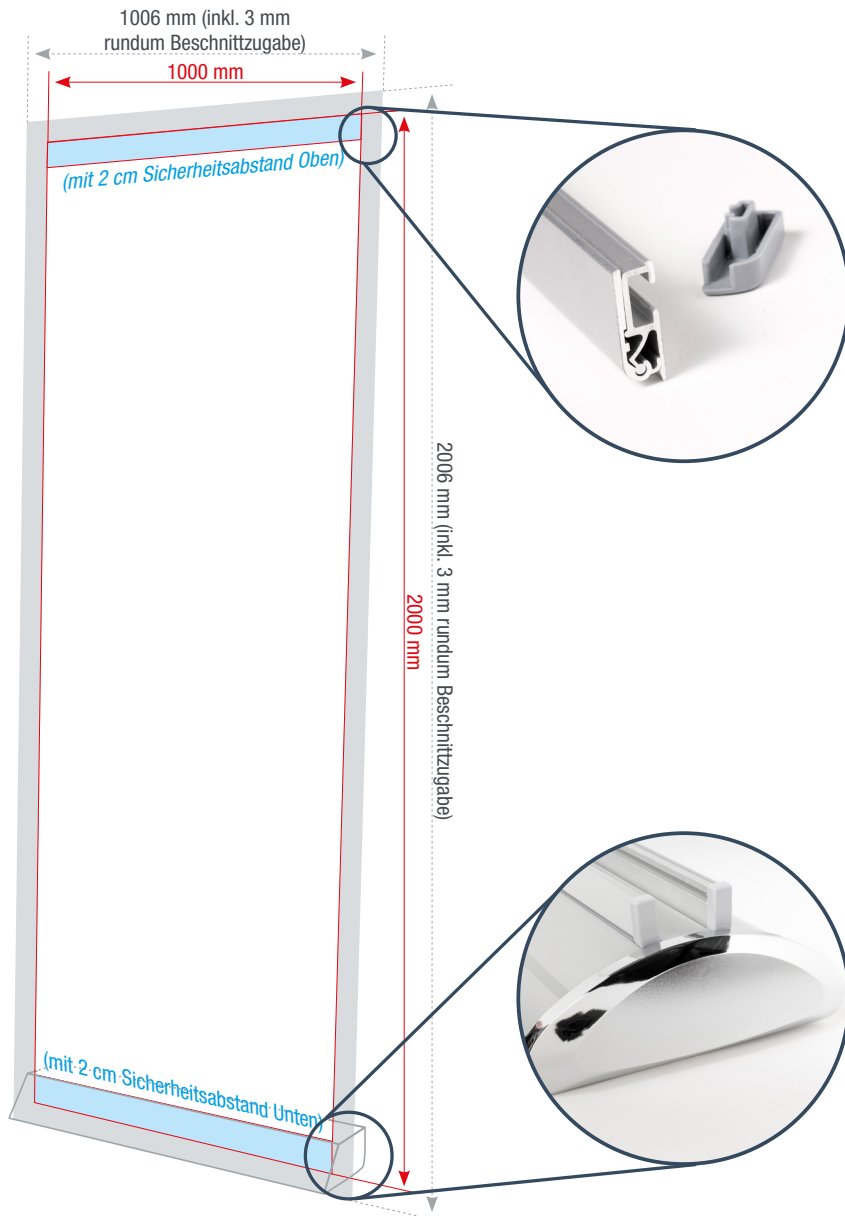

ROLLUP- SYSTEM „NEW YORK DOUBLE EDITION“

85 cm 100 cm

Sichtbare Fläche
850 x 1980 mm

Druckfläche inkl. 3 mm Beschnitt
856 x 2006 mm

Farbigkeit
6/0 - einseitig farbig

Seiten
Anzahl gestaltbarer Seiten: 2

Druckgröße und sichtbare Fläche
Damit es nicht zu ungewollten Blitzern kommt, ist aufgrund der Montage 2 cm oben in der Klemmschne und 2 cm unten im Fuß vom Druck nichts zu sehen.

Material
Textil Silver 250g (B1 zertifiziert)
Display Film Silver 165g

Standfuß
Aluminum Konsole

Farbtiefe in Photoshop
8 Bit Farbmodus
Bild > Modus > 8 Bit/Kanal

Datenanlieferung
Eine PDF-Datei

Die Abbildungen sind nicht maßstabsgetreu.

Benötigt wird eine **Beschnittzugabe** von 3 mm an jeder Seite.

Vollflächige Bilder müssen bis in die Beschnittzugabe hineinlaufen.

PDF

PDF/X-3:2002, Farbmodus: CMYK, Optimale Bildauflösung: 150-300 dpi

Inhalte müssen mit einem **Mindestabstand** von 2 cm zu Kanten platziert werden.