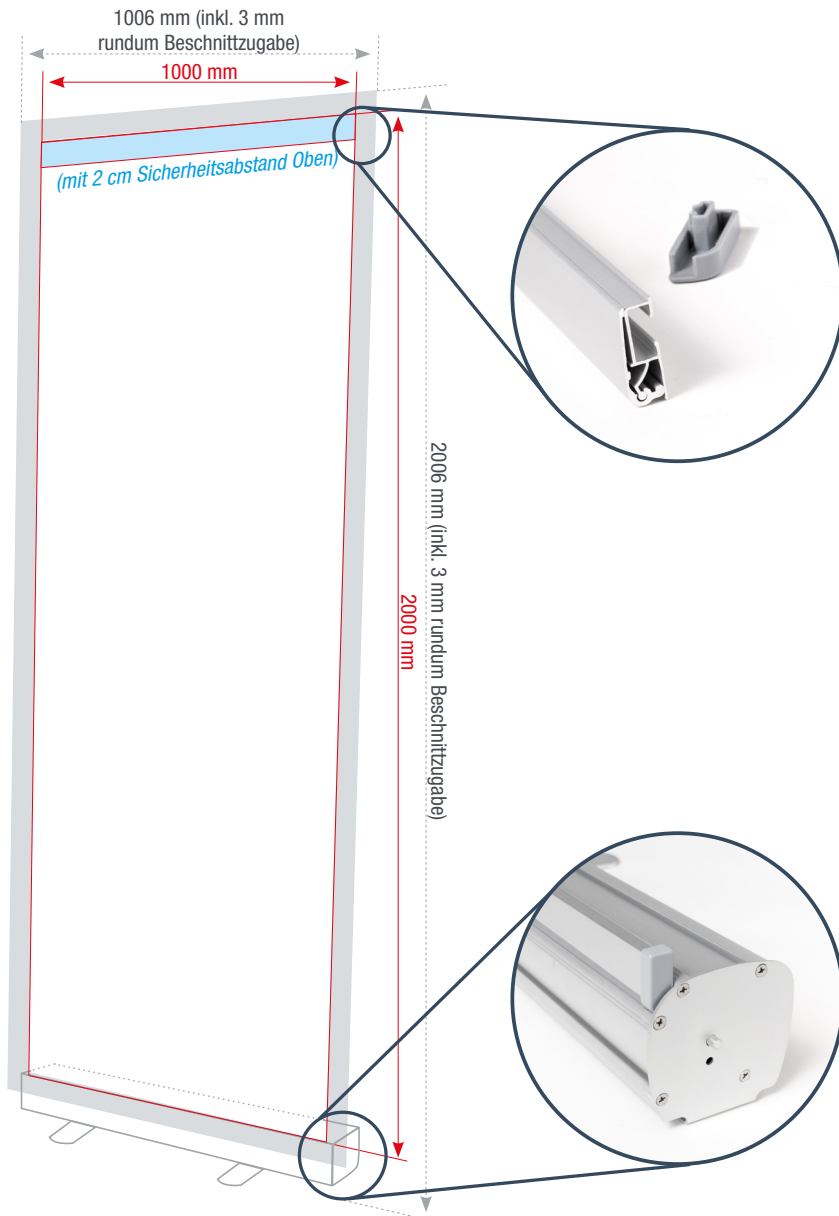

ROLLUP-SYSTEM „PARIS“

60 cm 80 cm 85 cm 100 cm 120 cm

Sichtbare Fläche
1000 x 1980 mm
1000 x 2180 mm

Druckfläche inkl. 3 mm Beschnitt
1006 x 2006 mm
1006 x 2206 mm

Farbigkeit
6/0 - einseitig farbig

Seiten
Anzahl gestaltbarer Seiten: 1

Druckgröße und sichtbare Fläche
Damit es nicht zu ungewollten Blitzern kommt, ist aufgrund der Montage 2 cm oben in der Klemmschneise vom Druck nicht zu sehen.

Material
Textil Silver 250g (B1 zertifiziert)

Standfuß
Aluminum Konsole mit 2 Standfüßen

Farbtiefe in Photoshop
8 Bit Farbmodus
Bild > Modus > 8 Bit/Kanal

Datenanlieferung
Eine PDF-Datei

Die Abbildungen sind nicht maßstabsgetreu.

Benötigt wird eine **Beschnittzugabe** von 3 mm an jeder Seite.

Vollflächige Bilder müssen bis in die Beschnittzugabe hineinlaufen.

PDF

PDF/X-3:2002, Farbmodus: CMYK, Optimale Bildauflösung: 150-300 dpi

Inhalte müssen mit einem **Mindestabstand** von 2 cm zu Kanten platziert werden.