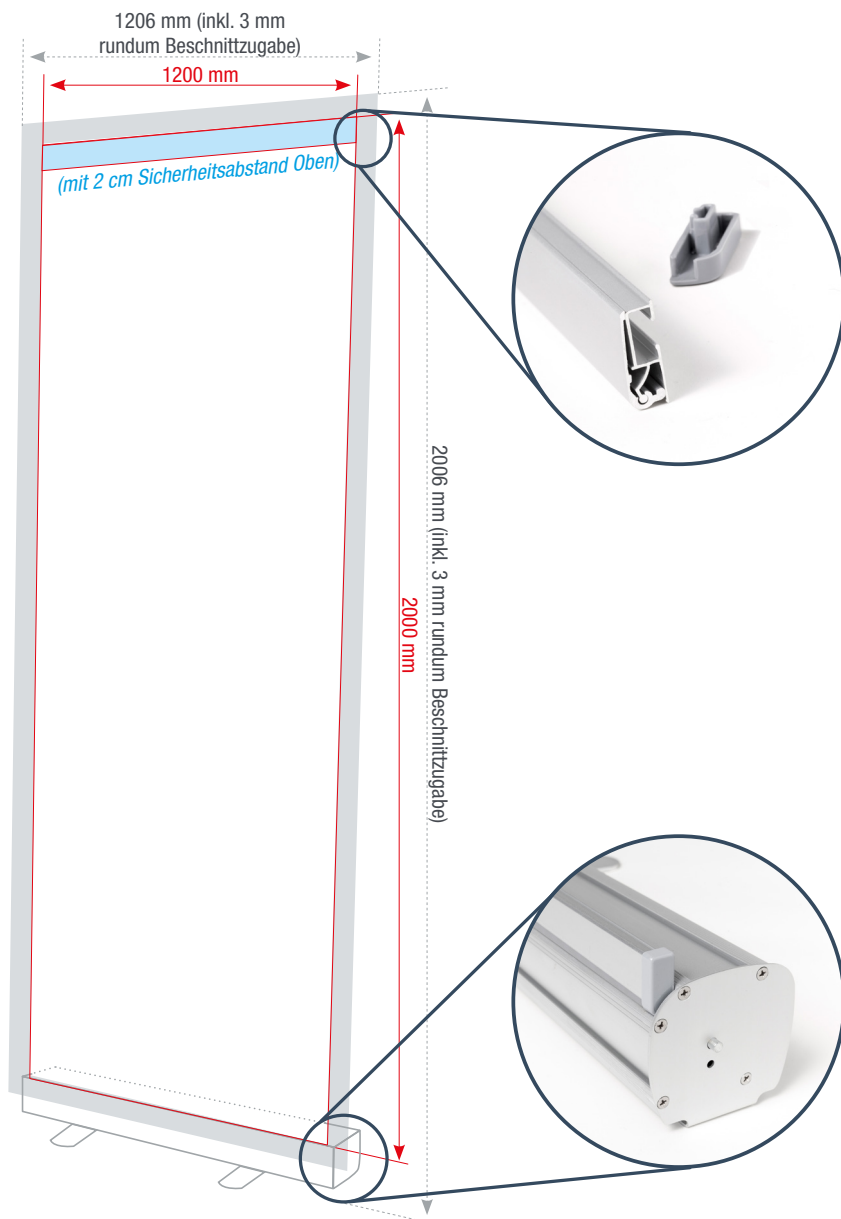

ROLLUP-SYSTEM „PARIS“

60 cm 80 cm 85 cm 100 cm 120 cm

Sichtbare Fläche
1200 x 1980 mm
1200 x 2180 mm

Druckfläche inkl. 3 mm Beschnitt
1206 x 2006 mm
1206 x 2206 mm

Farbigkeit
6/0 - einseitig farbig

Seiten
Anzahl gestaltbarer Seiten: 1

Druckgröße und sichtbare Fläche
Damit es nicht zu ungewollten Blitzern kommt, ist aufgrund der Montage 2 cm oben in der Klemmschneise vom Druck nicht zu sehen.

Material
Textil Silver 250g (B1 zertifiziert)

Standfuß
Aluminum Konsole mit 2 Standfüßen

Farbtiefe in Photoshop
8 Bit Farbmodus
Bild > Modus > 8 Bit/Kanal

Datenanlieferung
Eine PDF-Datei

Die Abbildungen sind nicht maßstabsgetreu.

Benötigt wird eine **Beschnittzugabe** von 3 mm an jeder Seite.

Vollflächige Bilder müssen bis in die Beschnittzugabe hineinlaufen.

PDF

PDF/X-3:2002, Farbmodus: CMYK, Optimale Bildauflösung: 150-300 dpi

Inhalte müssen mit einem **Mindestabstand** von 2 cm zu Kanten platziert werden.