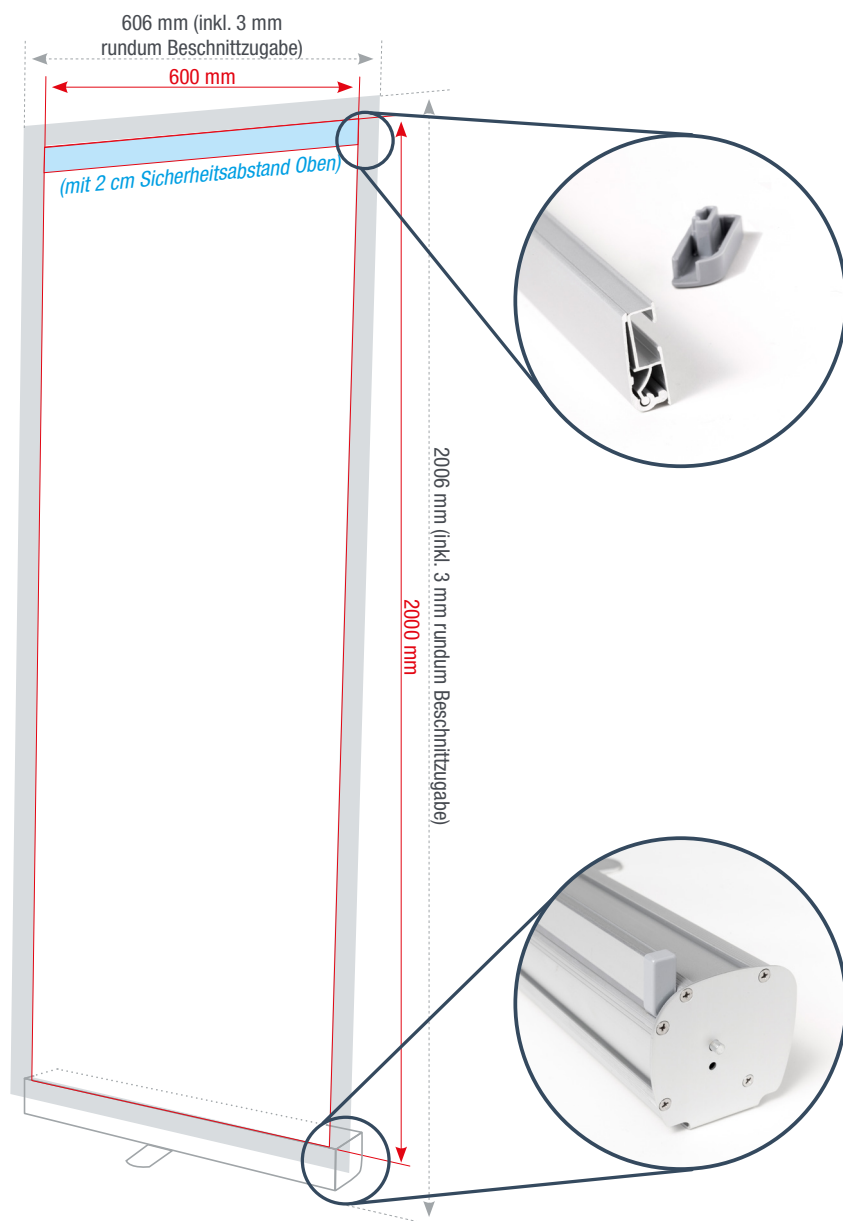

ROLLUP-SYSTEM „PARIS“

60 cm 80 cm 85 cm 100 cm 120 cm

Sichtbare Fläche
600 x 1980 mm
600 x 2180 mm

Druckfläche inkl. 3 mm Beschnitt
606 x 2006 mm
606 x 2206 mm

Farbigkeit
6/0 - einseitig farbig

Seiten
Anzahl gestaltbarer Seiten: 1

Druckgröße und sichtbare Fläche
Damit es nicht zu ungewollten Blitzern kommt, ist aufgrund der Montage 2 cm oben in der Klemmschneise vom Druck nicht zu sehen.

Material
Textil Silver 250g (B1 zertifiziert)

Standfuß
Aluminium Konsole mit 1 Standfuß

Farbtiefe in Photoshop
8 Bit Farbmodus
Bild > Modus > 8 Bit/Kanal

Datenanlieferung
Eine PDF-Datei

Die Abbildungen sind nicht maßstabsgetreu.

Benötigt wird eine **Beschnittzugabe** von 3 mm an jeder Seite.

Vollflächige Bilder müssen bis in die Beschnittzugabe hineinlaufen.

PDF

PDF/X-3:2002, Farbmodus: CMYK, Optimale Bildauflösung: 150-300 dpi

Inhalte müssen mit einem **Mindestabstand** von 2 cm zu Kanten platziert werden.