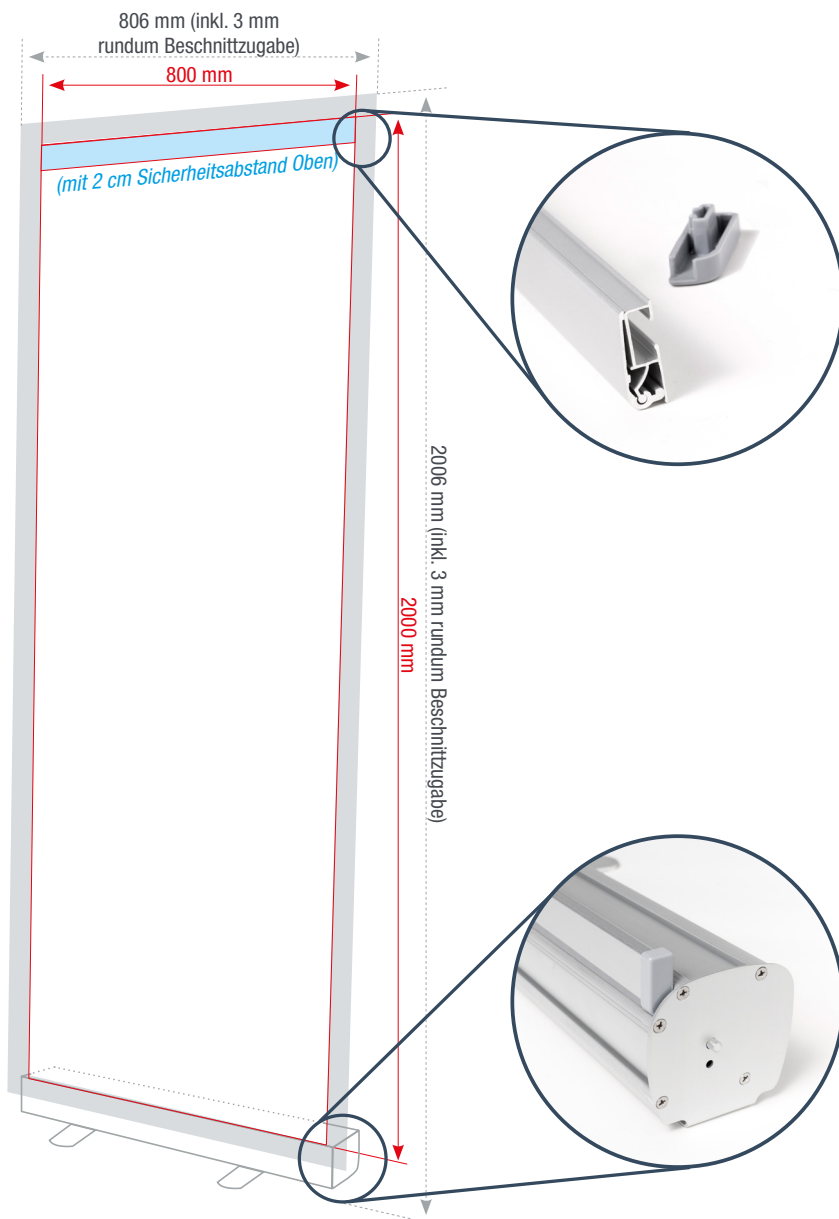

ROLLUP- SYSTEM „PARIS“

60 cm 80 cm 85 cm 100 cm 120 cm

Sichtbare Fläche
800 x 1980 mm
800 x 2180 mm

Druckfläche inkl. 3 mm Beschnitt
806 x 2006 mm
806 x 2206 mm

Farbigkeit
6/0 - einseitig farbig

Seiten
Anzahl gestaltbarer Seiten: 1

Druckgröße und sichtbare Fläche
Damit es nicht zu ungewollten Blitzern kommt, ist aufgrund der Montage 2 cm oben in der Klemmschneise vom Druck nicht zu sehen.

Material
Textil Silver 250g (B1 zertifiziert)

Standfuß
Aluminum Konsole mit 2 Standfüßen

Farbtiefe in Photoshop
8 Bit Farbmodus
Bild > Modus > 8 Bit/Kanal

Datenanlieferung
Eine PDF-Datei

Die Abbildungen sind nicht maßstabsgetreu.

Benötigt wird eine **Beschnittzugabe** von 3 mm an jeder Seite.

Vollflächige Bilder müssen bis in die Beschnittzugabe hineinlaufen.

PDF

PDF/X-3:2002, Farbmodus: CMYK, Optimale Bildauflösung: 150-300 dpi

Inhalte müssen mit einem **Mindestabstand** von 2 cm zu Kanten platziert werden.