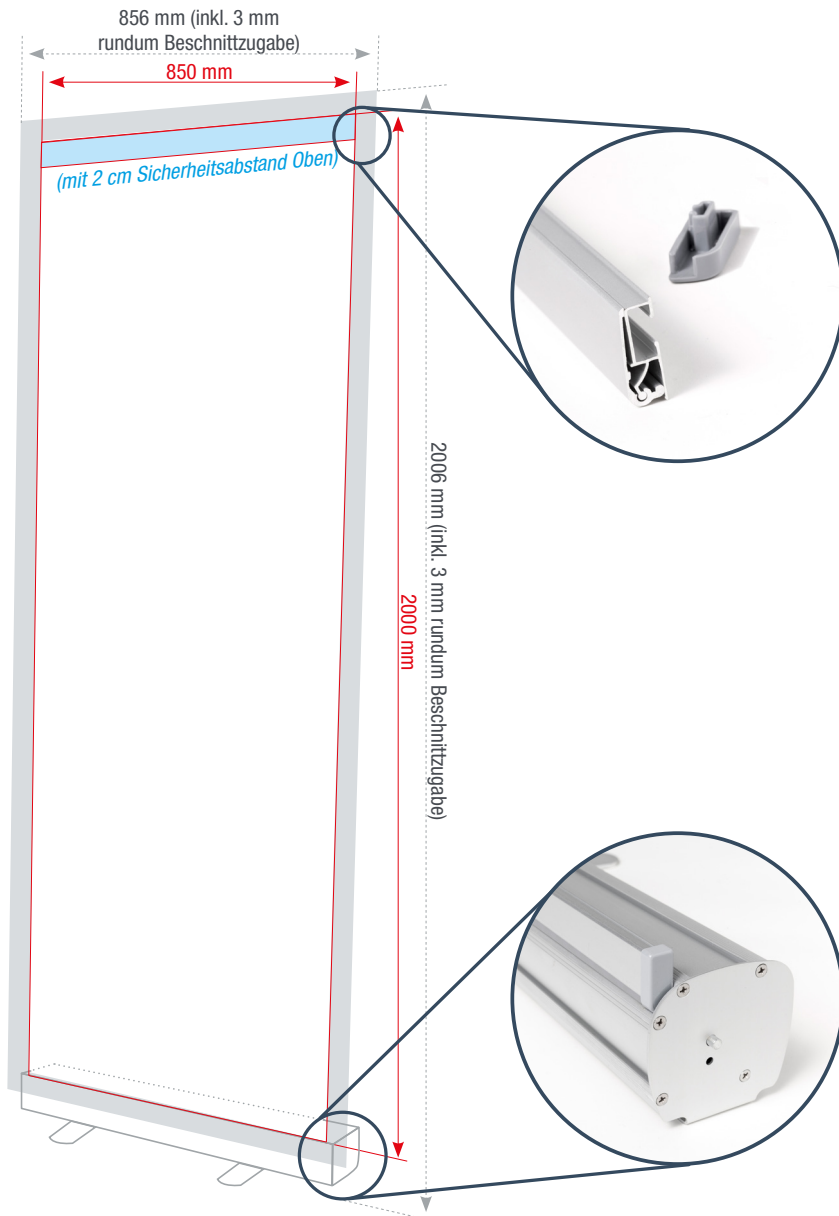

ROLLUP- SYSTEM „PARIS“

60 cm 80 cm 85 cm 100 cm 120 cm

Sichtbare Fläche
850 x 1980 mm
850 x 2180 mm

Druckfläche inkl. 3 mm Beschnitt
856 x 2006 mm
856 x 2206 mm

Farbigkeit
6/0 - einseitig farbig

Seiten
Anzahl gestaltbarer Seiten: 1

Druckgröße und sichtbare Fläche
Damit es nicht zu ungewollten Blitzern kommt, ist aufgrund der Montage 2 cm oben in der Klemmschneise vom Druck nicht zu sehen.

Material
Textil Silver 250g (B1 zertifiziert)

Standfuß
Aluminum Konsole mit 2 Standfüßen

Farbtiefe in Photoshop
8 Bit Farbmodus
Bild > Modus > 8 Bit/Kanal

Datenanlieferung
Eine PDF-Datei

Die Abbildungen sind nicht maßstabsgetreu.

Benötigt wird eine **Beschnittzugabe** von 3 mm an jeder Seite.

Vollflächige Bilder müssen bis in die Beschnittzugabe hineinlaufen.

PDF

PDF/X-3:2002, Farbmodus: CMYK, Optimale Bildauflösung: 150-300 dpi

Inhalte müssen mit einem **Mindestabstand** von 2 cm zu Kanten platziert werden.