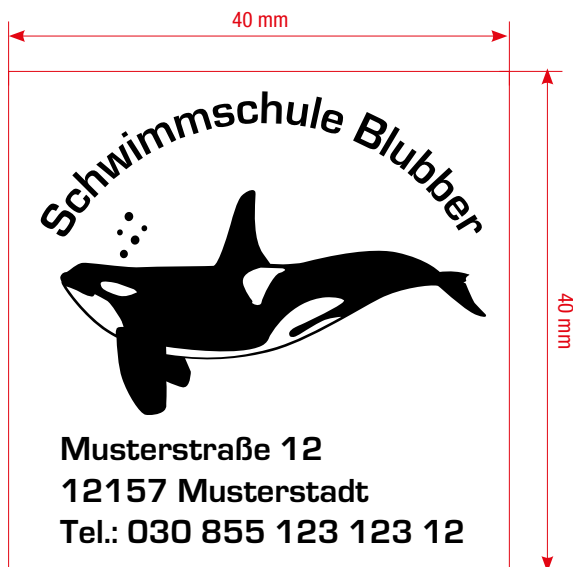

STEMPEL

38 x 14 mm 50 x 18 mm **40 x 40 mm** 60 x 22 mm 70 x 27 mm 58 x 34 mm

 **Format**
40 mm x 40 mm

 **Farbigkeit**
1/0 - einseitig, einfarbig

 **Einsatzgebiet**
Geschäftsausstattung, Persönlicher gebrauch und vieles mehr...