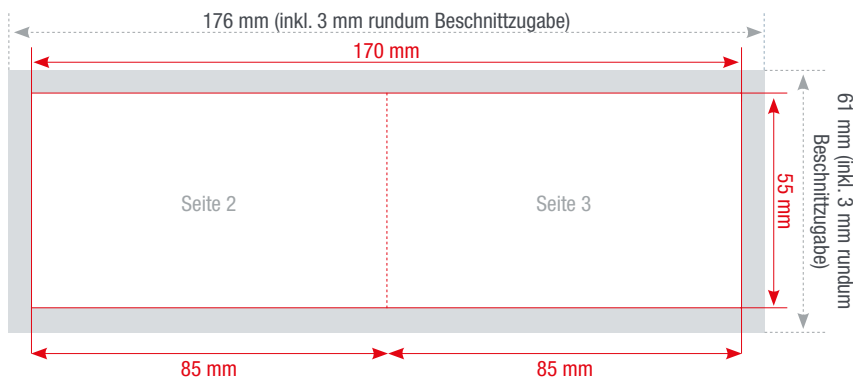

# KLAPP-VISITENKARTEN

85 x 55 mm 90 x 50 mm

## Farbigkeit

4/4 - zweiseitig, vierfarbig

4/0 - einseitig, vierfarbig

4/1 - zweiseitig, vierfarbig / schwarz-weiß

1/1 - zweiseitig, schwarz-weiß

1/0 - einseitig, schwarz-weiß

**Bitte beachten Sie, dass Klapp-Visitenkarten nur plano liegend geliefert werden.  
Die Klapp-Visitenkarten sind gerillt aber ungefalzt.**

Die Abbildungen sind nicht maßstabsgetreu.

Benötigt wird eine **Beschnittzugabe** von 3 mm an jeder Seite.

**Vollflächige Bilder** müssen bis in die Beschnittzugabe hineinlaufen.

**PDF**

PDF/X-3:2002, Farbmodus: CMYK, Optimale Bildauflösung: 300 dpi

Inhalte müssen mit einem **Mindestabstand** von 5 mm zu Kanten platziert werden.

**Aa**

**Schriften** müssen vollständig eingebettet oder in Pfade umgewandelt sein.

**ICC**

**ICC-Profil**  
ISO Coated v2 300%