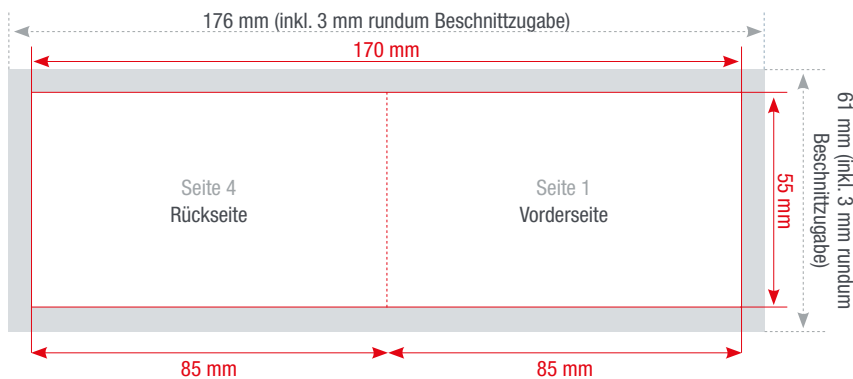

# KLAPP-VISITENKARTEN

85 x 55 mm 90 x 50 mm

## Farbigkeit

4/4 - zweiseitig, vierfarbig

4/0 - einseitig, vierfarbig

4/1 - zweiseitig, vierfarbig / schwarz-weiß

1/1 - zweiseitig, schwarz-weiß

1/0 - einseitig, schwarz-weiß

**Bitte beachten Sie, dass Klapp-Visitenkarten nur plano liegend geliefert werden.  
Die Klapp-Visitenkarten sind gerillt aber ungefalzt.**

Die Abbildungen sind nicht maßstabsgetreu.

Benötigt wird eine **Beschnittzugabe** von 3 mm an jeder Seite.

**Vollflächige Bilder** müssen bis in die Beschnittzugabe hineinlaufen.

**PDF**

PDF/X-3:2002, Farbmodus: CMYK, Optimale Bildauflösung: 300 dpi

Inhalte müssen mit einem **Mindestabstand** von 5 mm zu Kanten platziert werden.

**Aa**

**Schriften** müssen vollständig eingebettet oder in Pfade umgewandelt sein.

**ICC**

**ICC-Profil**  
ISO Coated v2 300%