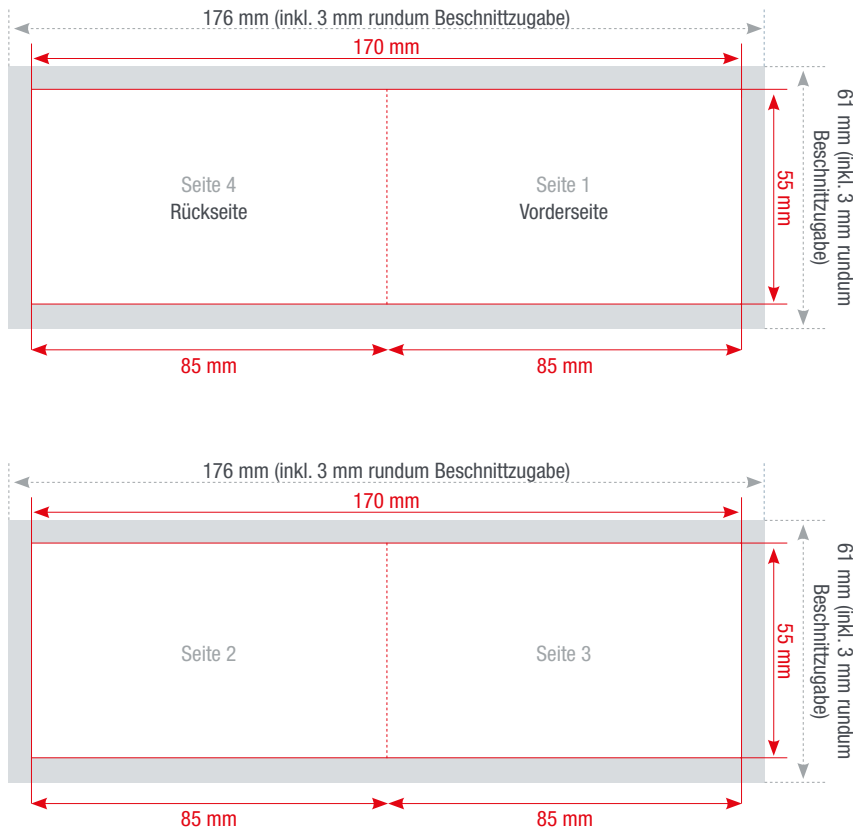

# KLAPP-VISITENKARTEN

85 x 55 mm 90 x 50 mm

## Farbigkeit

4/4 - zweiseitig, vierfarbig

4/0 - einseitig, vierfarbig

4/1 - zweiseitig, vierfarbig / schwarz-weiß

1/1 - zweiseitig, schwarz-weiß

1/0 - einseitig, schwarz-weiß

Die Abbildungen sind nicht maßstabsgetreu.

Benötigt wird eine **Beschnittzugabe** von 3 mm an jeder Seite.

**Vollflächige Bilder** müssen bis in die Beschnittzugabe hineinlaufen.

**PDF**

PDF/X-3:2002, Farbmodus: CMYK, Optimale Bildauflösung: 300 dpi

Inhalte müssen mit einem **Mindestabstand** von 5 mm zu Kanten platziert werden.

**Aa**

**Schriften** müssen vollständig eingebettet oder in Pfade umgewandelt sein.

**ICC**

**ICC-Profil**  
ISO Coated v2 300%