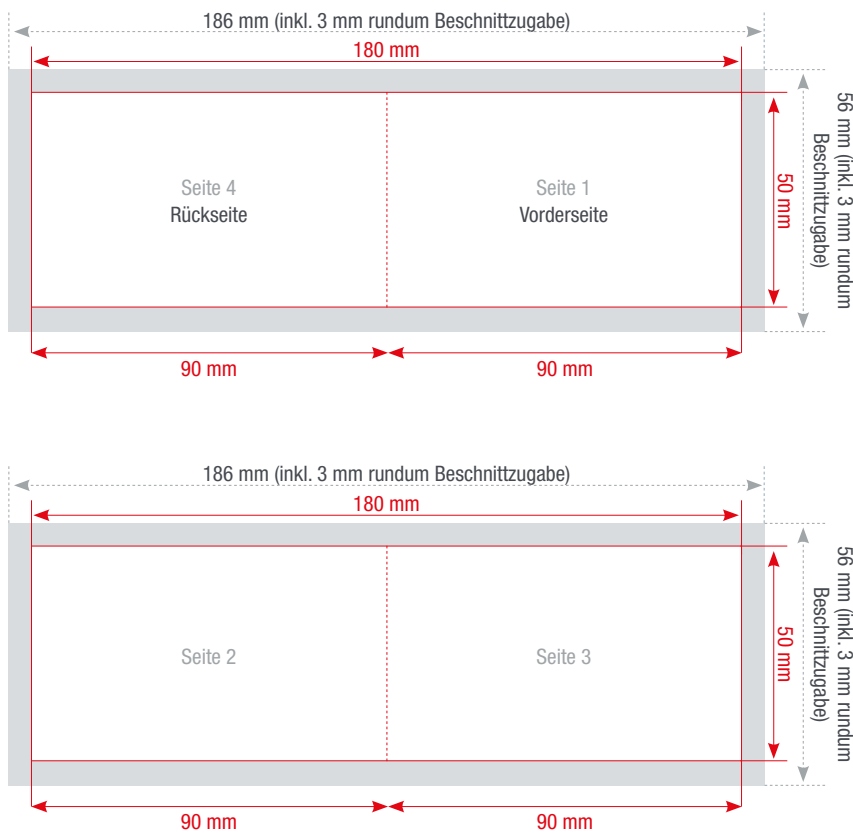

KLAPP-VISITENKARTEN

85 x 55 mm 90 x 50 mm

Farbigkeit

4/4 - zweiseitig, vierfarbig

4/0 - einseitig, vierfarbig

4/1 - zweiseitig, vierfarbig / schwarz-weiß

1/1 - zweiseitig, schwarz-weiß

1/0 - einseitig, schwarz-weiß

**Bitte beachten Sie, dass Klapp-Visitenkarten nur plano liegend geliefert werden.
Die Klapp-Visitenkarten sind gerillt aber ungefalzt.**

Die Abbildungen sind nicht maßstabsgetreu.

PDF

PDF/X-3:2002, Farbmodus: CMYK,
Optimale Bildauflösung: 300 dpi