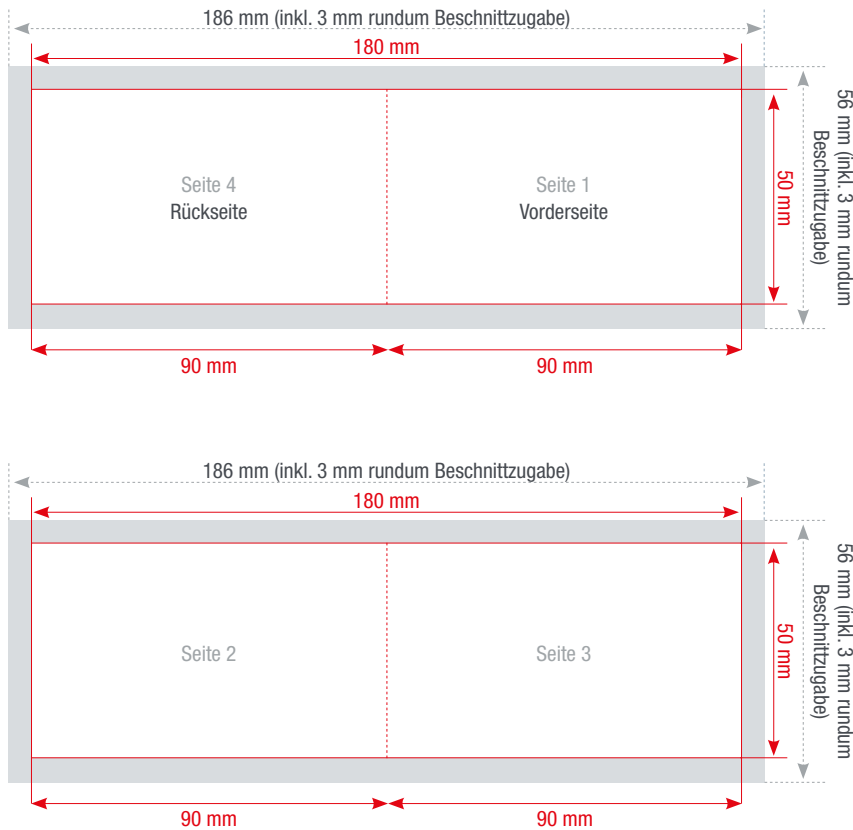

KLAPP-VISITENKARTEN

85 x 55 mm 90 x 50 mm

Farbigkeit

4/4 - zweiseitig, vierfarbig

4/0 - einseitig, vierfarbig

4/1 - zweiseitig, vierfarbig / schwarz-weiß

1/1 - zweiseitig, schwarz-weiß

1/0 - einseitig, schwarz-weiß

**Bitte beachten Sie, dass Klapp-Visitenkarten nur plano liegend geliefert werden.
Die Klapp-Visitenkarten sind gerillt aber ungefalzt.**

Die Abbildungen sind nicht maßstabsgetreu.

Benötigt wird eine **Beschnittzugabe** von 3 mm an jeder Seite.

Vollflächige Bilder müssen bis in die Beschnittzugabe hineinlaufen.

PDF

PDF/X-3:2002, Farbmodus: CMYK, Optimale Bildauflösung: 300 dpi

Inhalte müssen mit einem **Mindestabstand** von 5 mm zu Kanten platziert werden.