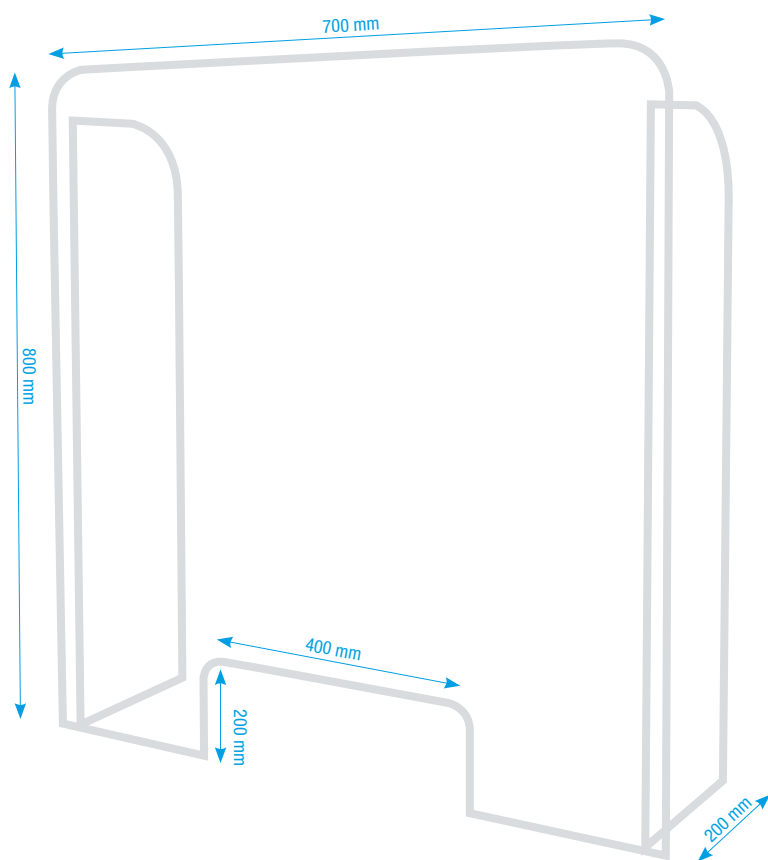

TRESENAUFSATZ

Thekenaufsteller aus Kunstglas - Schutz vor Tröpfchen

Fotografie: Sprintout Digitaldruck GmbH

Dein Express-Drucker. Berlin!

www.sprintout.de

Sprintout Digitaldruck GmbH • Grunewaldstr. 18 • 10823 Berlin
☎ 030 23 55 380 • 📠 030 23 55 38 38

sprintout

TRESENAUFSATZ

Thekenaufsteller aus Kunstglas - Schutz vor Tröpfchen

Format

Länge 70 cm, Höhe 80 cm, Tiefe 20 cm

Plattenstärke

Frontplatte 3mm, Standfüße 5mm

Einsatzgebiet

Auf Wunsch mit oder ohne Durchreiche, auf Anfrage auch im Wunschformat.

Lassen Sie sich von uns beraten.

Fotografie: Sprintout Digitaldruck GmbH

Die glasklare, formatstabile Platte ist biegefest und kann, wenn gewünscht, auch partiell bedruckt werden.